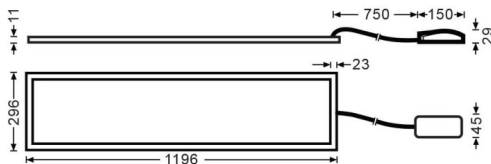

E-PANEL

Luminaria empotrable Lavov de la familia E-PANEL con una potencia de 35W y una optica de 86,1 grados. Dimensiones 1196x296x11mm. UGR19. Con un flujo luminoso real de 3850 y una eficiencia luminosa de 110lm/W Driver On-Off y CCT 3000K.

Dimensions

Product dimensions (mm) **1196x296x11**

Esquema

Código artículo	86.R001.2391.01
Tipo de producto	Indoor
Categoría	Luminarias empotradas
Familia	E-PANEL
Subfamilia	E-PANEL
Pictograms	

Producto	
Potencia real (W)	35
Flujo luminoso real (lm)	3850
Eficiencia luminosa (lm/W)	110
Ángulo de apertura	86.1
Life time (h)	50000h L80B10
IP	20 / 40
Color	Blanco
U. G. R	<19
Chip Brand	Seoul
Driver incluido	Si
Equipo	On-Off
Temperatura de color (K)	3000
Consistencia de color (SDCM)	SDCM<3
CRI	80