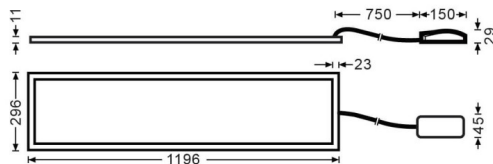

E-PANEL

Luminaria empotrable Lavov de la familia E-PANEL con una potencia de 35W y una optica de 86,1 grados. Dimensiones 1196x296x11mm. UGR19. Con un flujo luminoso real de 3850 y una eficiencia luminosa de 110lm/W Driver On-Off y CCT 3000K.

Código artículo	86.R001.2391.01
Tipo de producto	Indoor
Categoría	Luminarias empotradas
Familia	E-PANEL
Subfamilia	E-PANEL
Pictograms	

Dimensions

Product dimensions (mm) **1196x296x11**

Esquema

Producto	
Potencia real (W)	35
Flujo luminoso real (lm)	3850
Eficiencia luminosa (lm/W)	110
Ángulo de apertura	86.1
Tiempo de vida	50000h L80B10
IP	20 / 40
Color	Blanco
U. G. R	19
Marca del LED	Seoul
Driver incluido	Si
Equipo	On-Off
Fuente de luz	LED
Tipo de LED	SMD
Temperatura de color (K)	3000
Consistencia de color (SDCM)	SDCM3
CRI	80