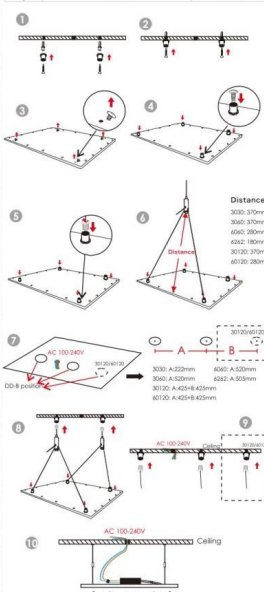

► RECESSED IN A CUT-OUT HOLE

Accessories	3030	3040	6040	6242	30120	60120
		X 4			X 6	

► RECESSED IN FALSE-CEILING FRAME

► SUSPENSION

Accessories	3030	3040	6040	6242	30120	60120
		X 2			X 3	
		X 2			X 3	
		X 4			X 6	
		X 2			X 3	
		X 2			X 3	

► CEILING & WALL MOUNTED

Accessories	3030	3040	6040	6242	30120	60120
		X 4			X 6	
		X 4			X 6	
		X 4			X 6	
		X 4			X 6	
		X 4			X 6	
		X 4			X 6	

► FRAME MOUNTED

Accessories	3030	3040	6040	6242	30120	60120
Frame A			X 2			X 2
Frame B			X 2			X 2
			X 8			X 8
			X 4			X 6