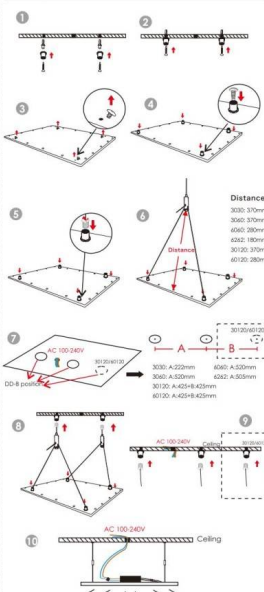

► RECESSED IN A CUT-OUT HOLE

Accessories	3030	3040	6040	6242	30120	60120
		X 4			X 6	

► RECESSED IN FALSE-CEILING FRAME

► SUSPENSION

Accessories	3030	3040	6040	6242	30120	60120
		X 2			X 3	
		X 2			X 3	
		X 4			X 6	
		X 2			X 3	
		X 2			X 3	

► CEILING & WALL MOUNTED

Accessories	3030	3040	6040	6242	30120	60120
		X 4			X 6	
		X 4			X 6	
		X 4			X 6	
		X 4			X 6	
		X 4			X 6	
		X 4			X 6	

► FRAME MOUNTED

Accessories	3030	3040	6040	6242	30120	60120
Frame A			X 2			X 2
Frame B			X 2			X 2
		X 8			X 8	
		X 4			X 6	