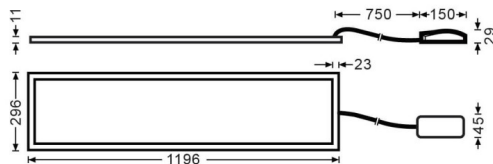

E-PANEL

Luminaria empotrable Lavov de la familia E-PANEL con una potencia de 35W y una optica de 86,1 grados. Dimensiones 1196x296x11mm. UGR19. Con un flujo luminoso real de 3850 y una eficiencia luminosa de 110lm/W DriverDALI y CCT 3000K.

Código artículo	86.R001.2393.01
Tipo de producto	Indoor
Categoría	Luminarias empotradas
Familia	E-PANEL
Subfamilia	E-PANEL
Pictograms	

Dimensions

Product dimensions (mm) **1196x296x11**

Esquema

Producto

Potencia real (W)	35
Flujo luminoso real (lm)	3850
Eficiencia luminosa (lm/W)	110
Ángulo de apertura	86.1
Tiempo de vida	50000h L80B10
IP	20 / 40
Color	Blanco
U. G. R	19
Marca del LED	Seoul
Driver incluido	Si
Equipo	DALI
Fuente de luz	LED
Tipo de LED	SMD
Temperatura de color (K)	3000
Consistencia de color (SDCM)	SDCM3
CRI	80