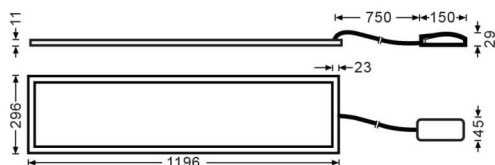

E-PANEL

Luminaria empotrable Lavov de la familia E-PANEL con una potencia de 35W y una optica de 86,1 grados. . Dimensiones 1196x296x11mm. UGR19. Con un flujo luminoso real de 3850 y una eficiencia luminosa de 110lm/W DriverDALI y CCT 3000K.

Código artículo	86.R001.2393.01
Tipo de producto	Indoor
Categoría	Luminarias empotradas
Familia	E-PANEL
Subfamilia	E-PANEL
Pictograms	

Dimensions

Product dimensions (mm) **1196x296x11**

Esquema

Producto	
Potencia real (W)	35
Flujo luminoso real (lm)	3850
Eficacia luminosa (lm/W)	110
Ángulo de apertura	86.1
Life time (h)	50000h L80B10
IP	20 / 40
Color	Blanco
U. G. R	<19
Chip Brand	Seoul
Driver incluido	Si
Equipo	DALI
Temperatura de color (K)	3000
Consistencia de color (SDCM)	SDCM<3
CRI	80