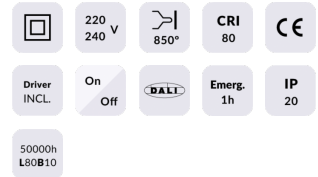

### E-PANEL

Luminaria empotrable Lavov de la familia E-PANEL con una potencia de 35Wy una optica de 86,1 grados. . Dimensiones 1196x296x11mm. UGR

<b>Código artículo</b>	<b>86.R001.2393.01</b>
<b>Tipo de producto</b>	<b>Indoor</b>
<b>Categoría</b>	<b>Luminarias empotradas</b>
<b>Familia</b>	<b>E-PANEL</b>
<b>Subfamilia</b>	<b>E-PANEL</b>

### Producto

<b>Potencia real (W)</b>	<b>35</b>
<b>Flujo luminoso real (lm)</b>	<b>3850</b>
<b>Eficacia luminosa (lm/W)</b>	<b>110</b>
<b>Ángulo de apertura</b>	<b>86.1</b>
<b>Life time (h)</b>	<b>50000h L80B10</b>
<b>IP</b>	<b>20 / 40</b>
<b>Color</b>	<b>Blanco</b>
<b>U. G. R</b>	<b>&lt;19</b>
<b>Chip Brand</b>	<b>Seoul</b>
<b>Driver incluido</b>	<b>Si</b>
<b>Equipo</b>	<b>DALI</b>
<b>Temperatura de color (K)</b>	<b>3000</b>
<b>Consistencia de color (SDCM)</b>	<b>SDCM&lt;3</b>
<b>CRI</b>	<b>80</b>

### Dimensions

**Product dimensions (mm)** 1196x296x11