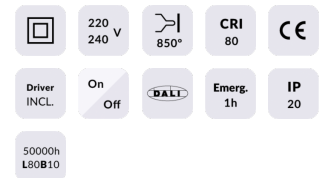

E-PANEL

Luminaria empotrable Lavov de la familia E-PANEL con una potencia de 35Wy una optica de 120 grados. . Dimensiones 1196x296x11mm.Con un flujo luminoso real de 3850 y una eficiencia luminosa de 110lm/W DriverOn-Off y CCT 4000K.

Código artículo	86.R001.2401.01
Tipo de producto	Indoor
Categoría	Luminarias empotradas
Familia	E-PANEL

Pictograms

Producto	
Potencia real (W)	35
Flujo luminoso real (lm)	3850
Eficacia luminosa (lm/W)	110
Ángulo de apertura	120
Life time (h)	50000h L80B10
IP	20 / 40
Color	Blanco
Chip Brand	Seoul
Driver incluido	Si
Equipo	On-Off
Temperatura de color (K)	4000
Consistencia de color (SDCM)	SDCM<3
CRI	80

Dimensions

Product dimensions (mm) **1196x296x11**

Esquema