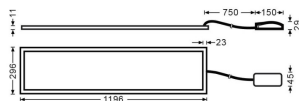

E-PANEL

Luminaria empotrable Lavov de la familia E-PANEL con una potencia de 35Wy una optica de 120 grados. . Dimensiones 1196x296x11mm.Con un flujo luminoso real de 3850 y una eficiencia luminosa de 110lm/W DriverOn-Off y CCT 4000K.

Código artículo	86.R001.2401.01
Tipo de producto	Indoor
Categoría	Luminarias empotradas
Familia	E-PANEL
Subfamilia	E-PANEL

Pictograms

Dimensions

Product dimensions (mm) 1196x296x11

Esquema

Producto

Potencia real (W)	35
Flujo luminoso real (lm)	3850
Eficacia luminosa (lm/W)	110
Ángulo de apertura	120
Life time (h)	50000h L80B10
IP	20 / 40
Color	Blanco
Chip Brand	Seoul
Driver incluido	Si
Equipo	On-Off
Temperatura de color (K)	4000
Consistencia de color (SDCM)	SDCM<3
CRI	80