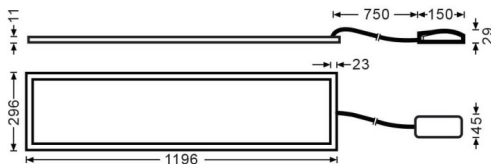

E-PANEL

Luminaria empotrable Lavov de la familia E-PANEL con una potencia de 35Wy una optica de 120 grados. . Dimensiones 1196x296x11mm.Con un flujo luminoso real de 3850 y una eficiencia luminosa de 110lm/W DriverDALI y CCT 4000K.

Código artículo	86.R001.2403.01
Tipo de producto	Indoor
Categoría	Luminarias empotradas
Familia	E-PANEL
Pictograms	

Dimensions

Product dimensions (mm) **1196x296x11**

Esquema

Producto

Potencia real (W)	35
Flujo luminoso real (lm)	3850
Eficacia luminosa (lm/W)	110
Ángulo de apertura	120
Tiempo de vida	50000h L80B10
IP	20 / 40
Color	Bianco
Marca del LED	Seoul
Driver incluido	Si
Equipo	DALI
Fuente de luz	LED
Tipo de LED	SMD
Temperatura de color (K)	4000
Consistencia de color (SDCM)	SDCM3
CRI	80