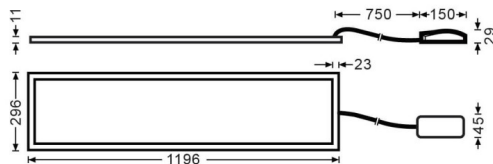

E-PANEL

Luminaria empotrable Lavov de la familia E-PANEL con una potencia de 35Wy una optica de 120 grados. . Dimensiones 1196x296x11mm.Con un flujo luminoso real de 3850 y una eficiencia luminosa de 110lm/W DriverDALI y CCT 4000K.

Código artículo	86.R001.2403.01
Tipo de producto	Indoor
Categoría	Luminarias empotradas
Familia	E-PANEL
Subfamilia	E-PANEL
Pictograms	

Dimensions

Product dimensions (mm) **1196x296x11**

Esquema

Producto	
Potencia real (W)	35
Flujo luminoso real (lm)	3850
Eficacia luminosa (lm/W)	110
Ángulo de apertura	120
Tiempo de vida	50000h L80B10
IP	20 / 40
Color	Blanco
Marca del LED	Seoul
Driver incluido	Si
Equipo	DALI
Fuente de luz	LED
Tipo de LED	SMD
Temperatura de color (K)	4000
Consistencia de color (SDCM)	SDCM3
CRI	80