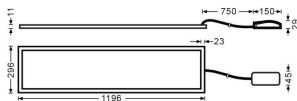

E-PANEL

Luminaria empotrable Lavov de la familia E-PANEL con una potencia de 35Wy una optica de 120 grados. . Dimensiones 1196x296x11mm.Con un flujo luminoso real de 3850 y una eficiencia luminosa de 110lm/W DriverDALI y CCT 4000K.

Código artículo	86.R001.2403.01
Tipo de producto	Indoor
Categoría	Luminarias empotradas
Familia	E-PANEL
Subfamilia	E-PANEL

Pictograms

Dimensions

Product dimensions (mm) 1196x296x11

Esquema

Producto

Potencia real (W)	35
Flujo luminoso real (lm)	3850
Eficacia luminosa (lm/W)	110
Ángulo de apertura	120
Life time (h)	50000h L80B10
IP	20 / 40
Color	Blanco
Chip Brand	Seoul
Driver incluido	Si
Equipo	DALI
Temperatura de color (K)	4000
Consistencia de color (SDCM)	SDCM<3
CRI	80