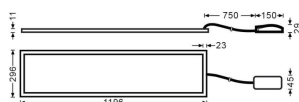

E-PANEL

Luminaria empotrable Lavov de la familia E-PANEL con una potencia de 35Wy una optica de 120 grados. . Dimensiones 1196x296x11mm.Con un flujo luminoso real de 3850 y una eficiencia luminosa de 110lm/W DriverDALI y CCT 4000K.

Código artículo	86.R001.2403.01
Tipo de producto	Indoor
Categoría	Luminarias empotradas
Familia	E-PANEL
Subfamilia	E-PANEL

Pictograms

Dimensions

Product dimensions (mm) 1196x296x11

Esquema

Producto

Potencia real (W)	35
Flujo luminoso real (lm)	3850
Eficacia luminosa (lm/W)	110
Ángulo de apertura	120
Life time (h)	50000h L80B10
IP	20 / 40
Color	Blanco
Chip Brand	Seoul
Driver incluido	Si
Equipo	DALI
Temperatura de color (K)	4000
Consistencia de color (SDCM)	SDCM<3
CRI	80