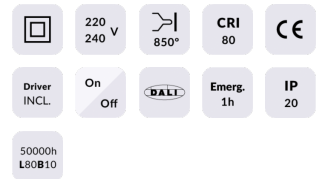

E-PANEL

Luminaria empotrable Lavov de la familia E-PANEL con una potencia de 35Wy una optica de 86,1 grados. . Dimensiones 1196x296x11mm. UGR

Código artículo	86.R001.2491.01
Tipo de producto	Indoor
Categoría	Luminarias empotradas
Familia	E-PANEL
Subfamilia	E-PANEL

Pictograms

Producto

Potencia real (W)	35
Flujo luminoso real (lm)	3850
Eficacia luminosa (lm/W)	110
Ángulo de apertura	86.1
Life time (h)	50000h L80B10
IP	20 / 40
Color	Blanco
U. G. R	<19
Chip Brand	Seoul
Driver incluido	Si
Equipo	On-Off
Temperatura de color (K)	4000
Consistencia de color (SDCM)	SDCM<3
CRI	80

Dimensions

Product dimensions (mm) 1196x296x11

Esquema