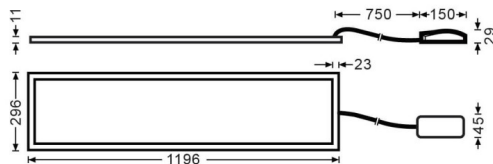

E-PANEL

Luminaria empotrable Lavov de la familia E-PANEL con una potencia de 35W y una optica de 86,1 grados. Dimensiones 1196x296x11mm. UGR19. Con un flujo luminoso real de 3850 y una eficiencia luminosa de 110lm/W Driver On-Off y CCT 4000K.

Código artículo	86.R001.2491.01
Tipo de producto	Indoor
Categoría	Luminarias empotradas
Familia	E-PANEL
Subfamilia	E-PANEL
Pictograms	

Dimensions

Product dimensions (mm) **1196x296x11**

Esquema

Producto	
Potencia real (W)	35
Flujo luminoso real (lm)	3850
Eficiencia luminosa (lm/W)	110
Ángulo de apertura	86.1
Tiempo de vida	50000h L80B10
IP	20 / 40
Color	Blanco
U. G. R	19
Marca del LED	Seoul
Driver incluido	Si
Equipo	On-Off
Fuente de luz	LED
Tipo de LED	SMD
Temperatura de color (K)	4000
Consistencia de color (SDCM)	SDCM3
CRI	80