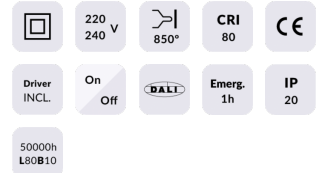

### E-PANEL

Luminaria empotrable Lavov de la familia E-PANEL con una potencia de 35Wy una optica de 86,1 grados. . Dimensiones 1196x296x11mm. UGR

<b>Código artículo</b>	<b>86.R001.2493.01</b>
<b>Tipo de producto</b>	<b>Indoor</b>
<b>Categoría</b>	<b>Luminarias empotradas</b>
<b>Familia</b>	<b>E-PANEL</b>

### Producto

<b>Potencia real (W)</b>	<b>35</b>
<b>Flujo luminoso real (lm)</b>	<b>3850</b>
<b>Eficacia luminosa (lm/W)</b>	<b>110</b>
<b>Ángulo de apertura</b>	<b>86.1</b>
<b>Life time (h)</b>	<b>50000h L80B10</b>
<b>IP</b>	<b>20 / 40</b>
<b>Color</b>	<b>Blanco</b>
<b>U. G. R</b>	<b>&lt;19</b>
<b>Chip Brand</b>	<b>Seoul</b>
<b>Driver incluido</b>	<b>Si</b>
<b>Equipo</b>	<b>DALI</b>
<b>Temperatura de color (K)</b>	<b>4000</b>
<b>Consistencia de color (SDCM)</b>	<b>SDCM&lt;3</b>
<b>CRI</b>	<b>80</b>

### Dimensions

**Product dimensions (mm)** 1196x296x11