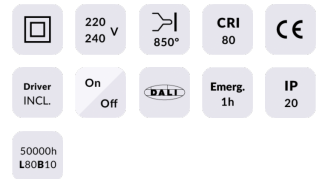

E-PANEL

Luminaria empotrable Lavov de la familia E-PANEL con una potencia de 35Wy una optica de 86,1 grados. . Dimensiones 1196x296x11mm. UGR

Código artículo	86.R001.2493.01
Tipo de producto	Indoor
Categoría	Luminarias empotradas
Familia	E-PANEL
Subfamilia	E-PANEL

Pictograms

Producto

Potencia real (W)	35
Flujo luminoso real (lm)	3850
Eficacia luminosa (lm/W)	110
Ángulo de apertura	86.1
Life time (h)	50000h L80B10
IP	20 / 40
Color	Blanco
U. G. R	<19
Chip Brand	Seoul
Driver incluido	Si
Equipo	DALI
Temperatura de color (K)	4000
Consistencia de color (SDCM)	SDCM<3
CRI	80

Dimensions

Product dimensions (mm) 1196x296x11

Esquema