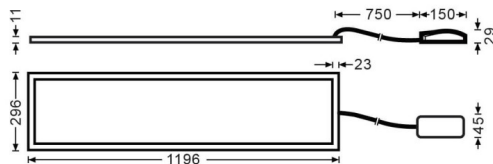

E-PANEL

Luminaria empotrable Lavov de la familia E-PANEL con una potencia de 35W y una optica de 86,1 grados. Dimensiones 1196x296x11mm. UGR19. Con un flujo luminoso real de 3850 y una eficiencia luminosa de 110lm/W Driver DALI y CCT 4000K.

Código artículo	86.R001.2493.01
Tipo de producto	Indoor
Categoría	Luminarias empotradas
Familia	E-PANEL
Subfamilia	E-PANEL
Pictograms	

Dimensions

Product dimensions (mm) **1196x296x11**

Esquema

Producto	
Potencia real (W)	35
Flujo luminoso real (lm)	3850
Eficiencia luminosa (lm/W)	110
Ángulo de apertura	86.1
Tiempo de vida	50000h L80B10
IP	20 / 40
Color	Blanco
U. G. R	19
Marca del LED	Seoul
Driver incluido	Si
Equipo	DALI
Fuente de luz	LED
Tipo de LED	SMD
Temperatura de color (K)	4000
Consistencia de color (SDCM)	SDCM3
CRI	80