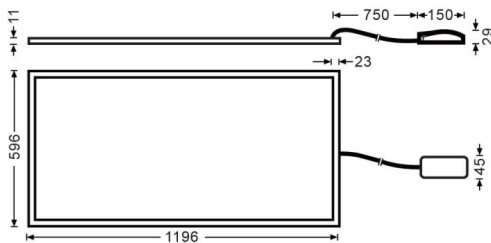

E-PANEL

Luminaria empotrable Lavov de la familia E-PANEL con una potencia de 55W y una optica de 120 grados. . Dimensiones 1196x296x11mm. Con un flujo luminoso real de 6160 y una eficiencia luminosa de 112lm/W Driver On-Off y CCT 3000K.

Código artículo	86.R001.3301.01
Tipo de producto	Indoor
Categoría	Luminarias empotradas
Familia	E-PANEL
Pictograms	

Dimensions

Product dimensions (mm) **1196x296x11**

Esquema

Producto	
Potencia real (W)	55
Flujo luminoso real (lm)	6160
Eficiencia luminosa (lm/W)	112
Ángulo de apertura	120
Tiempo de vida	50000h L80B10
IP	20 / 40
Color	Bianco
Marca del LED	Seoul
Driver incluido	Si
Equipo	On-Off
Fuente de luz	LED
Tipo de LED	SMD
Temperatura de color (K)	3000
Consistencia de color (SDCM)	SDCM3
CRI	80