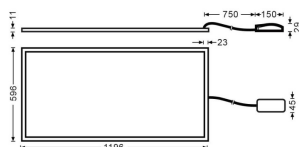

Esquema

Producto

Potencia real (W)	55
Flujo luminoso real (lm)	6160
Eficacia luminosa (lm/W)	112
Ángulo de apertura	120
Life time (h)	50000h L80B10
IP	20 / 40
Color	Blanco
Chip Brand	Seoul
Driver incluido	Si
Equipo	On-Off
Temperatura de color (K)	3000
Consistencia de color (SDCM)	SDCM<3
CRI	80