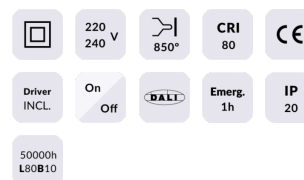

### E-PANEL

Luminaria empotrable Lavov de la familia E-PANEL con una potencia de 55Wy una optica de 120 grados. . Dimensiones 1196x296x11mm.Con un flujo luminoso real de 6160 y una eficiencia luminosa de 112lm/W DriverOn-Off y CCT 3000K.

### Dimensions

**Product dimensions (mm)** 1196x296x11

### Producto

<b>Potencia real (W)</b>	<b>55</b>
<b>Flujo luminoso real (lm)</b>	<b>6160</b>
<b>Eficacia luminosa (lm/W)</b>	<b>112</b>
<b>Ángulo de apertura</b>	<b>120</b>
<b>Life time (h)</b>	<b>50000h L80B10</b>
<b>IP</b>	<b>20 / 40</b>
<b>Color</b>	<b>Blanco</b>
<b>Chip Brand</b>	<b>Seoul</b>
<b>Driver incluido</b>	<b>Si</b>
<b>Equipo</b>	<b>On-Off</b>
<b>Temperatura de color (K)</b>	<b>3000</b>
<b>Consistencia de color (SDCM)</b>	<b>SDCM&lt;3</b>
<b>CRI</b>	<b>80</b>