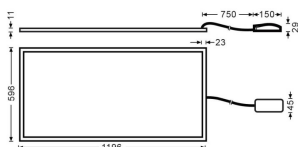

E-PANEL

Luminaria empotrable Lavov de la familia E-PANEL con una potencia de 55W y una optica de 120 grados. . Dimensiones 1196x296x11mm. Con un flujo luminoso real de 6160 y una eficiencia luminosa de 112lm/W Driver On-Off y CCT 3000K.

Código artículo	86.R001.3301.01
Tipo de producto	Indoor
Categoría	Luminarias empotradas
Familia	E-PANEL
Subfamilia	E-PANEL

Pictograms

Dimensions

Product dimensions (mm) 1196x296x11

Esquema

Producto

Potencia real (W)	55
Flujo luminoso real (lm)	6160
Eficacia luminosa (lm/W)	112
Ángulo de apertura	120
Life time (h)	50000h L80B10
IP	20 / 40
Color	Blanco
Chip Brand	Seoul
Driver incluido	Si
Equipo	On-Off
Temperatura de color (K)	3000
Consistencia de color (SDCM)	SDCM<3
CRI	80