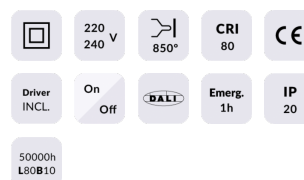

E-PANEL

Luminaria empotrable Lavov de la familia E-PANEL con una potencia de 55W y una optica de 120 grados. . Dimensiones 1196x296x11mm. Con un flujo luminoso real de 6160 y una eficiencia luminosa de 112lm/W Driver On-Off y CCT 3000K.

Código artículo	86.R001.3301.01
Tipo de producto	Indoor
Categoría	Luminarias empotradas
Familia	E-PANEL
Subfamilia	E-PANEL

Pictograms

Dimensions

Product dimensions (mm) 1196x296x11

Esquema

Producto

Potencia real (W)	55
Flujo luminoso real (lm)	6160
Eficacia luminosa (lm/W)	112
Ángulo de apertura	120
Life time (h)	50000h L80B10
IP	20 / 40
Color	Blanco
Chip Brand	Seoul
Driver incluido	Si
Equipo	On-Off
Temperatura de color (K)	3000
Consistencia de color (SDCM)	SDCM<3
CRI	80