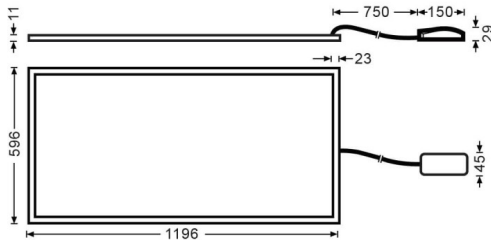

E-PANEL

Luminaria empotrable Lavov de la familia E-PANEL con una potencia de 55W y una óptica de 120 grados. Dimensiones 1196x296x11mm. Con un flujo luminoso real de 6160 y una eficiencia luminosa de 112lm/W Driver DALI y CCT 3000K.

Código artículo	86.R001.3303.01
Tipo de producto	Indoor
Categoría	Luminarias empotradas
Familia	E-PANEL
Pictograms	

Dimensions

Product dimensions (mm) **1196x296x11**

Esquema

Producto	
Potencia real (W)	55
Flujo luminoso real (lm)	6160
Eficiencia luminosa (lm/W)	112
Ángulo de apertura	120
Tiempo de vida	50000h L80B10
IP	20 / 40
Color	Bianco
Marca del LED	Seoul
Driver incluido	Si
Equipo	DALI
Fuente de luz	LED
Tipo de LED	SMD
Temperatura de color (K)	3000
Consistencia de color (SDCM)	SDCM3
CRI	80