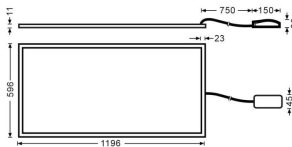

E-PANEL

Luminaria empotrable Lavov de la familia E-PANEL con una potencia de 55Wy una optica de 120 grados. . Dimensiones 1196x296x11mm.Con un flujo luminoso real de 6160 y una eficiencia luminosa de 112lm/W DriverDALI y CCT 3000K.

Código artículo	86.R001.3303.01
Tipo de producto	Indoor
Categoría	Luminarias empotradas
Familia	E-PANEL

Pictograms

Dimensions

Product dimensions (mm) 1196x296x11

Esquema

Producto	
Potencia real (W)	55
Flujo luminoso real (lm)	6160
Eficacia luminosa (lm/W)	112
Ángulo de apertura	120
Life time (h)	50000h L80B10
IP	20 / 40
Color	Blanco
Chip Brand	Seoul
Driver incluido	Si
Equipo	DALI
Temperatura de color (K)	3000
Consistencia de color (SDCM)	SDCM<3
CRI	80