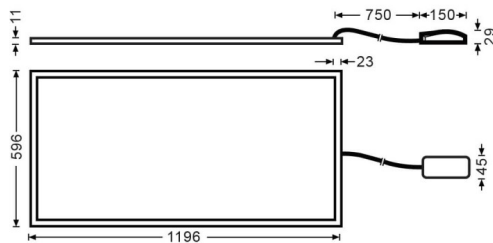

E-PANEL

Luminaria empotrable Lavov de la familia E-PANEL con una potencia de 55W y una óptica de 120 grados. Dimensiones 1196x296x11mm. Con un flujo luminoso real de 6160 y una eficiencia luminosa de 112lm/W Driver DALI y CCT 3000K.

Código artículo	86.R001.3303.01
Tipo de producto	Indoor
Categoría	Luminarias empotradas
Familia	E-PANEL
Subfamilia	E-PANEL
Pictograms	

Dimensions

Product dimensions (mm) **1196x296x11**

Esquema

Producto	
Potencia real (W)	55
Flujo luminoso real (lm)	6160
Eficiencia luminosa (lm/W)	112
Ángulo de apertura	120
Tiempo de vida	50000h L80B10
IP	20 / 40
Color	Blanco
Marca del LED	Seoul
Driver incluido	Si
Equipo	DALI
Fuente de luz	LED
Tipo de LED	SMD
Temperatura de color (K)	3000
Consistencia de color (SDCM)	SDCM3
CRI	80