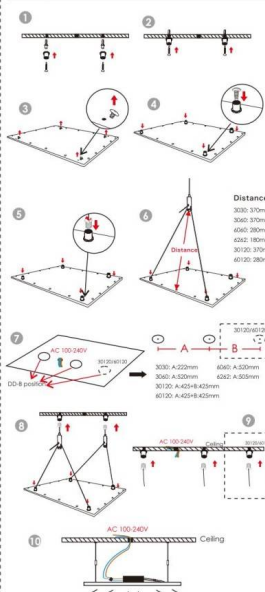

► RECESSED IN A CUT-OUT HOLE

Accessories	3030	3040	6040	6242	30120	60120
		X 4			X 6	

► RECESSED IN FALSE-CEILING FRAME

► SUSPENSION

Accessories	3030	3040	6040	6242	30120	60120
		X 2			X 3	
		X 2			X 3	
		X 4			X 6	
		X 2			X 3	
		X 2			X 3	

► CEILING & WALL MOUNTED

Accessories	3030	3040	6040	6242	30120	60120
		X 4			X 6	
		X 4			X 6	
		X 4			X 6	
		X 4			X 6	
		X 4			X 6	
		X 4			X 6	

► FRAME MOUNTED

Accessories	3030	3040	6040	6242	30120	60120
Frame A			X 2			X 2
Frame B			X 2			X 2
			X 8			X 8
			X 4			X 6