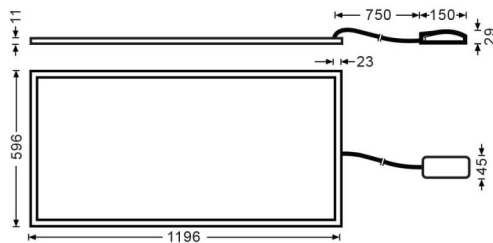

E-PANEL

Luminaria empotrable Lavov de la familia E-PANEL con una potencia de 55W y una óptica de 86,1 grados. Dimensiones 1196x296x11mm. Con un flujo luminoso real de 6160 y una eficiencia luminosa de 112lm/W Driver On-Off y CCT 3000K. UGR19

Dimensions

Product dimensions (mm) **1196x296x11**

Esquema

Código artículo	86.R001.3391.01
Tipo de producto	Indoor
Categoría	Luminarias empotradas
Familia	E-PANEL
Pictograms	

Producto	
Potencia real (W)	55
Flujo luminoso real (lm)	6160
Eficiencia luminosa (lm/W)	112
Ángulo de apertura	86.1
Tiempo de vida	50000h L80B10
IP	20 / 40
Color	Bianco
U. G. R	19
Marca del LED	Seoul
Driver incluido	Si
Equipo	On-Off
Fuente de luz	LED
Tipo de LED	SMD
Temperatura de color (K)	3000
Consistencia de color (SDCM)	SDCM3
CRI	80