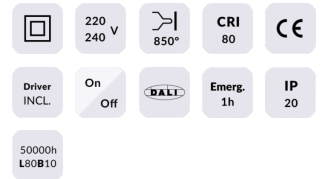

### E-PANEL

Luminaria empotrable Lavov de la familia E-PANEL con una potencia de 55Wy una optica de 86,1 grados. . Dimensiones 1196x296x11mm.Con un flujo luminoso real de 6160 y una eficiencia luminosa de 112lm/W DriverOn-Off y CCT 3000K. UGR

#### Producto

<b>Potencia real (W)</b>	<b>55</b>
<b>Flujo luminoso real (lm)</b>	<b>6160</b>
<b>Eficacia luminosa (lm/W)</b>	<b>112</b>
<b>Ángulo de apertura</b>	<b>86.1</b>
<b>Life time (h)</b>	<b>50000h L80B10</b>
<b>IP</b>	<b>20 / 40</b>
<b>Color</b>	<b>Blanco</b>
<b>U. G. R</b>	<b>&lt;19</b>
<b>Chip Brand</b>	<b>Seoul</b>
<b>Driver incluido</b>	<b>Si</b>
<b>Equipo</b>	<b>On-Off</b>
<b>Temperatura de color (K)</b>	<b>3000</b>
<b>Consistencia de color (SDCM)</b>	<b>SDCM&lt;3</b>
<b>CRI</b>	<b>80</b>

#### Dimensions

**Product dimensions (mm)** 1196x296x11