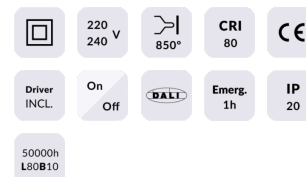

### E-PANEL

Luminaria empotrable Lavov de la familia E-PANEL con una potencia de 55W y una optica de 86,1 grados. Dimensiones 1196x296x11mm. Con un flujo luminoso real de 6160 y una eficiencia luminosa de 112lm/W Driver On-Off y CCT 3000K. UGR

### Producto

<b>Potencia real (W)</b>	<b>55</b>
<b>Flujo luminoso real (lm)</b>	<b>6160</b>
<b>Eficacia luminosa (lm/W)</b>	<b>112</b>
<b>Ángulo de apertura</b>	<b>86.1</b>
<b>Life time (h)</b>	<b>50000h L80B10</b>
<b>IP</b>	<b>20 / 40</b>
<b>Color</b>	<b>Blanco</b>
<b>U. G. R</b>	<b>&lt;19</b>
<b>Chip Brand</b>	<b>Seoul</b>
<b>Driver incluido</b>	<b>Si</b>
<b>Equipo</b>	<b>On-Off</b>
<b>Temperatura de color (K)</b>	<b>3000</b>
<b>Consistencia de color (SDCM)</b>	<b>SDCM&lt;3</b>
<b>CRI</b>	<b>80</b>

### Dimensions

**Product dimensions (mm)** 1196x296x11