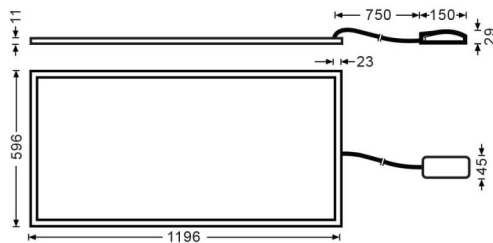

E-PANEL

Luminaria empotrable Lavov de la familia E-PANEL con una potencia de 55W y una óptica de 86,1 grados. Dimensiones 1196x296x11mm. Con un flujo luminoso real de 6160 y una eficiencia luminosa de 112lm/W Driver On-Off y CCT 3000K. UGR19

Dimensions

Product dimensions (mm) **1196x296x11**

Esquema

Código artículo	86.R001.3391.01
Tipo de producto	Indoor
Categoría	Luminarias empotradas
Familia	E-PANEL
Subfamilia	E-PANEL
Pictograms	

Producto	
Potencia real (W)	55
Flujo luminoso real (lm)	6160
Eficiencia luminosa (lm/W)	112
Ángulo de apertura	86.1
Tiempo de vida	50000h L80B10
IP	20 / 40
Color	Blanco
U. G. R	19
Marca del LED	Seoul
Driver incluido	Si
Equipo	On-Off
Fuente de luz	LED
Tipo de LED	SMD
Temperatura de color (K)	3000
Consistencia de color (SDCM)	SDCM3
CRI	80