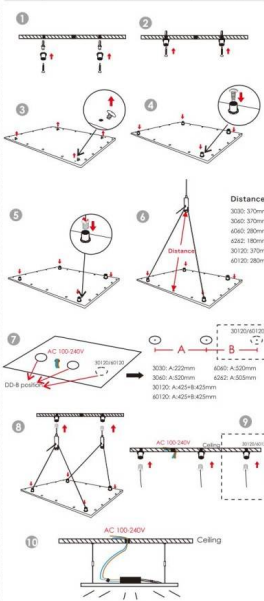

► RECESSED IN A CUT-OUT HOLE

Accesorios	3030	3060	6060	6262	30120	60120
	X 4				X 6	

► RECESSED IN FALSE-CEILING FRAME

► SUSPENSION

Accesorios	3030	3060	6060	6262	30120	60120
	X 2				X 3	
	X 2				X 3	
	X 4				X 6	
	X 2				X 3	
	X 2				X 3	

► CEILING & WALL MOUNTED

Accesorios	3030	3060	6060	6262	30120	60120
	X 4				X 6	
	X 4				X 6	
	X 4				X 6	
	X 4				X 6	
	X 4				X 6	

► FRAME MOUNTED

Accesorios	3030	3060	6060	6262	30120	60120
Frame A					X 2	X 2
Frame B					X 2	X 2
					X 8	X 8
					X 4	X 6