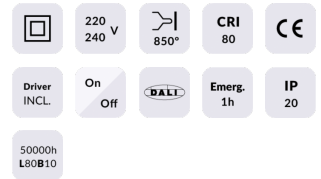

E-PANEL

Luminaria empotrable Lavov de la familia E-PANEL con una potencia de 55W y una optica de 86,1 grados. . Dimensiones 1196x296x11mm. Con un flujo luminoso real de 6160 y una eficiencia luminosa de 112lm/W Driver DALI y CCT 3000K. UGR

Código artículo	86.R001.3393.01
Tipo de producto	Indoor
Categoría	Luminarias empotradas
Familia	E-PANEL

Pictograms

Producto

Potencia real (W)	55
Flujo luminoso real (lm)	6160
Eficacia luminosa (lm/W)	112
Ángulo de apertura	86.1
Life time (h)	50000h L80B10
IP	20 / 40
Color	Blanco
U. G. R	<19
Chip Brand	Seoul
Driver incluido	Si
Equipo	DALI
Temperatura de color (K)	3000
Consistencia de color (SDCM)	SDCM<3
CRI	80

Dimensions

Product dimensions (mm) 1196x296x11

Esquema