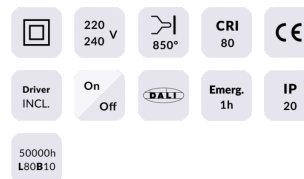

E-PANEL

Luminaria empotrable Lavov de la familia E-PANEL con una potencia de 55W y una optica de 86,1 grados. . Dimensiones 1196x296x11mm. Con un flujo luminoso real de 6160 y una eficiencia luminosa de 112lm/W Driver DALI y CCT 3000K. UGR

Código artículo	86.R001.3393.01
Tipo de producto	Indoor
Categoría	Luminarias empotradas
Familia	E-PANEL

Pictograms

Producto

Potencia real (W)	55
Flujo luminoso real (lm)	6160
Eficacia luminosa (lm/W)	112
Ángulo de apertura	86.1
Life time (h)	50000h L80B10
IP	20 / 40
Color	Blanco
U. G. R	<19
Chip Brand	Seoul
Driver incluido	Si
Equipo	DALI
Temperatura de color (K)	3000
Consistencia de color (SDCM)	SDCM<3
CRI	80

Dimensions

Product dimensions (mm) 1196x296x11

Esquema