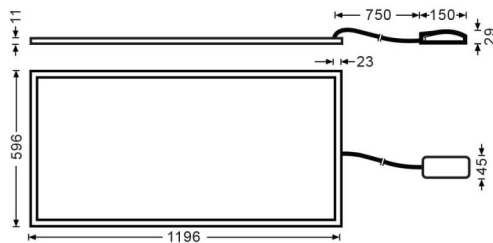

E-PANEL

Luminaria empotrable Lavov de la familia E-PANEL con una potencia de 55W y una óptica de 86,1 grados. Dimensiones 1196x296x11mm. Con un flujo luminoso real de 6160 y una eficiencia luminosa de 112lm/W Driver DALI y CCT 3000K. UGR19. Driver DALI.

Dimensions

Product dimensions (mm) **1196x296x11**

Esquema

Código artículo	86.R001.3393.01
Tipo de producto	Indoor
Categoría	Luminarias empotradas
Familia	E-PANEL
Subfamilia	E-PANEL
Pictograms	

Producto	
Potencia real (W)	55
Flujo luminoso real (lm)	6160
Eficacia luminosa (lm/W)	112
Ángulo de apertura	86.1
Life time (h)	50000h L80B10
IP	20 / 40
Color	Blanco
U. G. R	<19
Chip Brand	Seoul
Driver incluido	Si
Equipo	DALI
Temperatura de color (K)	3000
Consistencia de color (SDCM)	SDCM<3
CRI	80