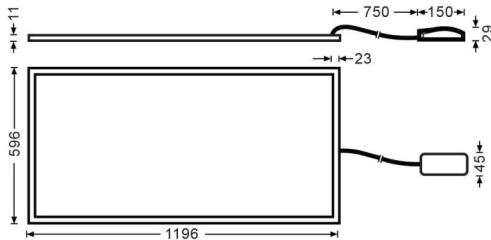

E-PANEL

Luminaria empotrable Lavov de la familia E-PANEL con una potencia de 55W y una óptica de 86,1 grados. Dimensiones 1196x296x11mm. Con un flujo luminoso real de 6160 y una eficiencia luminosa de 112lm/W Driver DALI y CCT 3000K. UGR19. Driver DALI.

Dimensions

Product dimensions (mm) **1196x296x11**

Esquema

Código artículo	86.R001.3393.01
Tipo de producto	Indoor
Categoría	Luminarias empotradas
Familia	E-PANEL
Subfamilia	E-PANEL
Pictograms	

Producto	
Potencia real (W)	55
Flujo luminoso real (lm)	6160
Eficacia luminosa (lm/W)	112
Ángulo de apertura	86.1
Tiempo de vida	50000h L80B10
IP	20 / 40
Color	Blanco
U. G. R	19
Marca del LED	Seoul
Driver incluido	Si
Equipo	DALI
Fuente de luz	LED
Tipo de LED	SMD
Temperatura de color (K)	3000
Consistencia de color (SDCM)	SDCM3
CRI	80