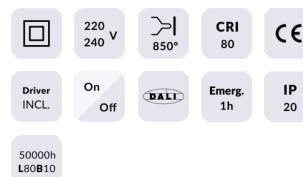

### E-PANEL

Luminaria empotrable Lavov de la familia E-PANEL con una potencia de 55W y una óptica de 86,1 grados. Dimensiones 1196x296x11mm. Con un flujo luminoso real de 6160 y una eficiencia luminosa de 112lm/W Driver DALI y CCT 3000K. UGR

### Producto

**Potencia real (W)** 55

**Flujo luminoso real (lm)** 6160

**Eficacia luminosa (lm/W)** 112

**Ángulo de apertura** 86.1

**Life time (h)** 50000h L80B10

**IP** 20 / 40

**Color** Blanco

**U. G. R** <19

**Chip Brand** Seoul

**Driver incluido** Si

**Equipo** DALI

**Temperatura de color (K)** 3000

**Consistencia de color (SDCM)** SDCM<3

**CRI** 80