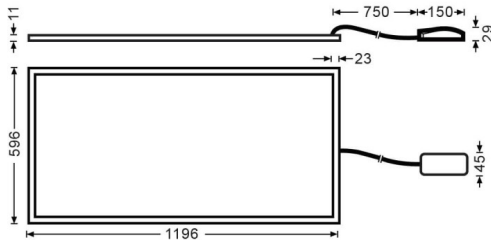

E-PANEL

Luminaria empotrable Lavov de la familia E-PANEL con una potencia de 55W y una óptica de 120 grados. Dimensiones 1196x296x11mm. Con un flujo luminoso real de 6160 y una eficiencia luminosa de 112lm/W Driver On-Off y CCT 4000K.

Código artículo	86.R001.3401.01
Tipo de producto	Indoor
Categoría	Luminarias empotradas
Familia	E-PANEL
Pictograms	

Dimensions

Product dimensions (mm) **1196x296x11**

Esquema

Producto	
Potencia real (W)	55
Flujo luminoso real (lm)	6160
Eficiencia luminosa (lm/W)	112
Ángulo de apertura	120
Tiempo de vida	50000h L80B10
IP	20 / 40
Color	Bianco
Marca del LED	Seoul
Driver incluido	Si
Equipo	On-Off
Fuente de luz	LED
Tipo de LED	SMD
Temperatura de color (K)	4000
Consistencia de color (SDCM)	SDCM3
CRI	80