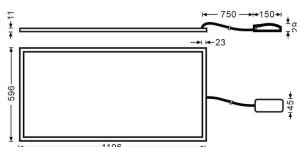

Esquema

Producto

Potencia real (W)	55
Flujo luminoso real (lm)	6160
Eficiencia luminosa (lm/W)	112
Ángulo de apertura	120
Life time (h)	50000h L80B10
IP	20 / 40
Color	Blanco
Chip Brand	Seoul
Driver incluido	Si
Equipo	On-Off
Temperatura de color (K)	4000
Consistencia de color (SDCM)	SDCM<3
CRI	80