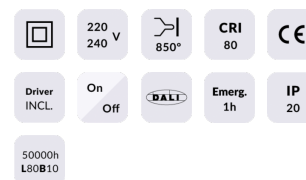

### E-PANEL

Luminaria empotrable Lavov de la familia E-PANEL con una potencia de 55Wy una optica de 120 grados. . Dimensiones 1196x296x11mm.Con un flujo luminoso real de 6160 y una eficiencia luminosa de 112lm/W DriverOn-Off y CCT 4000K.

### Dimensions

**Product dimensions (mm)** 1196x296x11

### Producto

<b>Potencia real (W)</b>	<b>55</b>
<b>Flujo luminoso real (lm)</b>	<b>6160</b>
<b>Eficiencia luminosa (lm/W)</b>	<b>112</b>
<b>Ángulo de apertura</b>	<b>120</b>
<b>Life time (h)</b>	<b>50000h L80B10</b>
<b>IP</b>	<b>20 / 40</b>
<b>Color</b>	<b>Blanco</b>
<b>Chip Brand</b>	<b>Seoul</b>
<b>Driver incluido</b>	<b>Si</b>
<b>Equipo</b>	<b>On-Off</b>
<b>Temperatura de color (K)</b>	<b>4000</b>
<b>Consistencia de color (SDCM)</b>	<b>SDCM&lt;3</b>
<b>CRI</b>	<b>80</b>