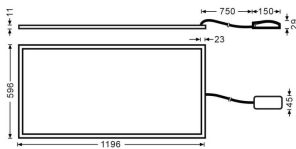

E-PANEL

Luminaria empotrable Lavov de la familia E-PANEL con una potencia de 55W y una óptica de 120 grados. . Dimensiones 1196x296x11mm. Con un flujo luminoso real de 6160 y una eficiencia luminosa de 112lm/W Driver On-Off y CCT 4000K.

Código artículo	86.R001.3401.01
Tipo de producto	Indoor
Categoría	Luminarias empotradas
Familia	E-PANEL
Subfamilia	E-PANEL

Pictograms

Dimensions

Product dimensions (mm) 1196x296x11

Esquema

Producto

Potencia real (W)	55
Flujo luminoso real (lm)	6160
Eficacia luminosa (lm/W)	112
Ángulo de apertura	120
Life time (h)	50000h L80B10
IP	20 / 40
Color	Blanco
Chip Brand	Seoul
Driver incluido	Si
Equipo	On-Off
Temperatura de color (K)	4000
Consistencia de color (SDCM)	SDCM<3
CRI	80