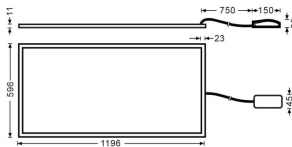

E-PANEL

Luminaria empotrable Lavov de la familia E-PANEL con una potencia de 55W y una optica de 120 grados. . Dimensiones 1196x296x11mm. Con un flujo luminoso real de 6160 y una eficiencia luminosa de 112lm/W Driver On-Off y CCT 4000K.

Código artículo	86.R001.3401.01
Tipo de producto	Indoor
Categoría	Luminarias empotradas
Familia	E-PANEL
Subfamilia	E-PANEL

Pictograms

Dimensions

Product dimensions (mm) 1196x296x11

Esquema

Producto

Potencia real (W)	55
Flujo luminoso real (lm)	6160
Eficacia luminosa (lm/W)	112
Ángulo de apertura	120
Life time (h)	50000h L80B10
IP	20 / 40
Color	Blanco
Chip Brand	Seoul
Driver incluido	Si
Equipo	On-Off
Temperatura de color (K)	4000
Consistencia de color (SDCM)	SDCM<3
CRI	80