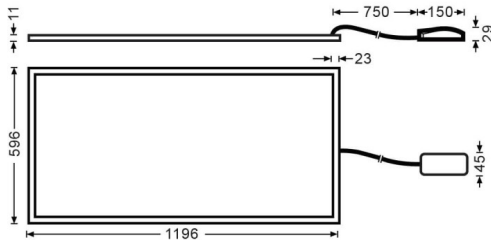

### E-PANEL

Luminaria empotrable Lavov de la familia E-PANEL con una potencia de 55W y una óptica de 120 grados. . Dimensiones 1196x296x11mm. Con un flujo luminoso real de 6160 y una eficiencia luminosa de 112lm/W Driver On-Off y CCT 4000K.

#### Dimensions

Product dimensions (mm) **1196x296x11**

#### Esquema

Código artículo	<b>86.R001.3401.01</b>
Tipo de producto	<b>Indoor</b>
Categoría	<b>Luminarias empotradas</b>
Familia	<b>E-PANEL</b>
Subfamilia	<b>E-PANEL</b>
Pictograms	

Producto	
Potencia real (W)	<b>55</b>
Flujo luminoso real (lm)	<b>6160</b>
Eficiencia luminosa (lm/W)	<b>112</b>
Ángulo de apertura	<b>120</b>
Tiempo de vida	<b>50000h L80B10</b>
IP	<b>20 / 40</b>
Color	<b>Blanco</b>
Marca del LED	<b>Seoul</b>
Driver incluido	<b>Si</b>
Equipo	<b>On-Off</b>
Fuente de luz	<b>LED</b>
Tipo de LED	<b>SMD</b>
Temperatura de color (K)	<b>4000</b>
Consistencia de color (SDCM)	<b>SDCM3</b>
CRI	<b>80</b>