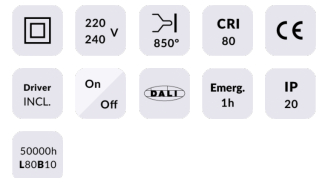

E-PANEL

Luminaria empotrable Lavov de la familia E-PANEL con una potencia de 55W y una óptica de 120 grados. . Dimensiones 1196x296x11mm. Con un flujo luminoso real de 6160 y una eficiencia luminosa de 112lm/W Driver On-Off y CCT 4000K.

Código artículo	86.R001.3401.01
Tipo de producto	Indoor
Categoría	Luminarias empotradas
Familia	E-PANEL
Subfamilia	E-PANEL

Pictograms

Dimensions

Product dimensions (mm) 1196x296x11

Esquema

Producto

Potencia real (W)	55
Flujo luminoso real (lm)	6160
Eficacia luminosa (lm/W)	112
Ángulo de apertura	120
Life time (h)	50000h L80B10
IP	20 / 40
Color	Blanco
Chip Brand	Seoul
Driver incluido	Si
Equipo	On-Off
Temperatura de color (K)	4000
Consistencia de color (SDCM)	SDCM<3
CRI	80