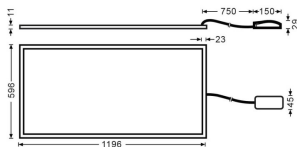

E-PANEL

Luminaria empotrable Lavov de la familia E-PANEL con una potencia de 55Wy una optica de 120 grados. . Dimensiones 1196x296x11mm.Con un flujo luminoso real de 6160 y una eficiencia luminosa de 112lm/W DriverDALI y CCT 4000K.

Código artículo	86.R001.3403.01
Tipo de producto	Indoor
Categoría	Luminarias empotradas
Familia	E-PANEL

Pictograms

Producto

Potencia real (W)	55
Flujo luminoso real (lm)	6160
Eficiencia luminosa (lm/W)	112
Ángulo de apertura	120
Life time (h)	50000h L80B10
IP	20 / 40
Color	Blanco
Chip Brand	Seoul
Driver incluido	Si
Equipo	DALI
Temperatura de color (K)	4000
Consistencia de color (SDCM)	SDCM<3
CRI	80

Dimensions

Product dimensions (mm) 1196x296x11

Esquema

Curva fotométrica