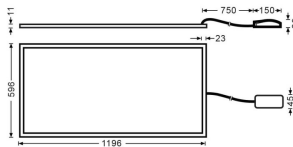

E-PANEL

Luminaria empotrable Lavov de la familia E-PANEL con una potencia de 55Wy una optica de 120 grados. . Dimensiones 1196x296x11mm.Con un flujo luminoso real de 6160 y una eficiencia luminosa de 112lm/W DriverDALI y CCT 4000K.

Código artículo	86.R001.3403.01
Tipo de producto	Indoor
Categoría	Luminarias empotradas
Familia	E-PANEL

Pictograms

Dimensions

Product dimensions (mm) 1196x296x11

Esquema

Producto

Potencia real (W)	55
Flujo luminoso real (lm)	6160
Eficacia luminosa (lm/W)	112
Ángulo de apertura	120
Life time (h)	50000h L80B10
IP	20 / 40
Color	Blanco
Chip Brand	Seoul
Driver incluido	Si
Equipo	DALI
Temperatura de color (K)	4000
Consistencia de color (SDCM)	SDCM<3
CRI	80

Curva fotométrica