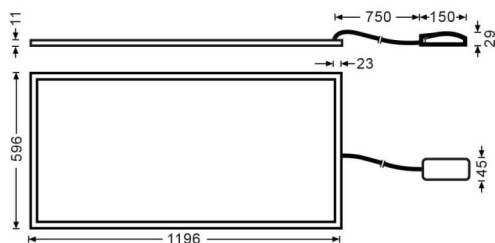

E-PANEL

Luminaria empotrable Lavov de la familia E-PANEL con una potencia de 55Wy una optica de 120 grados. . Dimensiones 1196x296x11mm.Con un flujo luminoso real de 6160 y una eficiencia luminosa de 112lm/W DriverDALI y CCT 4000K.

Código artículo	86.R001.3403.01
Tipo de producto	Indoor
Categoría	Luminarias empotradas
Familia	E-PANEL
Pictograms	

Dimensions

Product dimensions (mm) **1196x296x11**

Esquema

Curva fotométrica

Producto	
Potencia real (W)	55
Flujo luminoso real (lm)	6160
Eficiencia luminosa (lm/W)	112
Ángulo de apertura	120
Tiempo de vida	50000h L80B10
IP	20 / 40
Color	Bianco
Marca del LED	Seoul
Driver incluido	Si
Equipo	DALI
Fuente de luz	LED
Tipo de LED	SMD
Temperatura de color (K)	4000
Consistencia de color (SDCM)	SDCM3
CRI	80