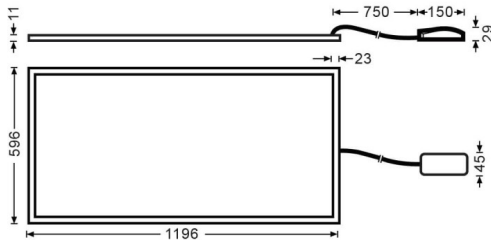

E-PANEL

Luminaria empotrable Lavov de la familia E-PANEL con una potencia de 55Wy una optica de 120 grados. . Dimensiones 1196x296x11mm.Con un flujo luminoso real de 6160 y una eficiencia luminosa de 112lm/W DriverDALI y CCT 4000K.

Dimensions

Product dimensions (mm) **1196x296x11**

Esquema

Curva fotométrica

Código artículo	86.R001.3403.01
Tipo de producto	Indoor
Categoría	Luminarias empotradas
Familia	E-PANEL
Subfamilia	E-PANEL
Pictograms	

Producto	
Potencia real (W)	55
Flujo luminoso real (lm)	6160
Eficiencia luminosa (lm/W)	112
Ángulo de apertura	120
Tiempo de vida	50000h L80B10
IP	20 / 40
Color	Blanco
Marca del LED	Seoul
Driver incluido	Si
Equipo	DALI
Fuente de luz	LED
Tipo de LED	SMD
Temperatura de color (K)	4000
Consistencia de color (SDCM)	SDCM3
CRI	80