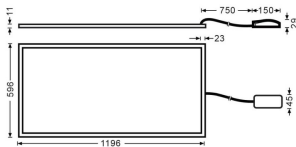

E-PANEL

Luminaria empotrable Lavov de la familia E-PANEL con una potencia de 55W y una optica de 120 grados. . Dimensiones 1196x296x11mm. Con un flujo luminoso real de 6160 y una eficiencia luminosa de 112lm/W Driver DALI y CCT 4000K.

Código artículo	86.R001.3403.01
Tipo de producto	Indoor
Categoría	Luminarias empotradas
Familia	E-PANEL
Subfamilia	E-PANEL
Pictograms	

Dimensions

Product dimensions (mm) 1196x296x11

Esquema

Producto

Potencia real (W)	55
Flujo luminoso real (lm)	6160
Eficacia luminosa (lm/W)	112
Ángulo de apertura	120
Life time (h)	50000h L80B10
IP	20 / 40
Color	Blanco
Chip Brand	Seoul
Driver incluido	Si
Equipo	DALI
Temperatura de color (K)	4000
Consistencia de color (SDCM)	SDCM<3
CRI	80

Curva fotométrica