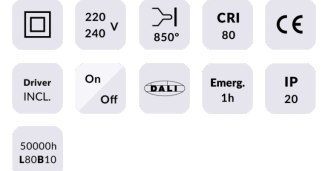

E-PANEL

Luminaria empotrable Lavov de la familia E-PANEL con una potencia de 55Wy una optica de 86,1 grados. . Dimensiones 1196x296x11mm. UGR

| | |
|-------------------------|------------------------------|
| Código artículo | 86.R001.3491.01 |
| Tipo de producto | Indoor |
| Categoría | Luminarias empotradas |
| Familia | E-PANEL |

Pictograms

Producto

| | |
|-------------------------------------|----------------------|
| Potencia real (W) | 55 |
| Flujo luminoso real (lm) | 6160 |
| Eficacia luminosa (lm/W) | 112 |
| Ángulo de apertura | 86.1 |
| Life time (h) | 50000h L80B10 |
| IP | 20 / 40 |
| Color | Blanco |
| U. G. R | <19 |
| Chip Brand | Seoul |
| Driver incluido | Si |
| Equipo | On-Off |
| Temperatura de color (K) | 4000 |
| Consistencia de color (SDCM) | SDCM<3 |
| CRI | 80 |

Dimensions

Product dimensions (mm) 1196x296x11

Esquema