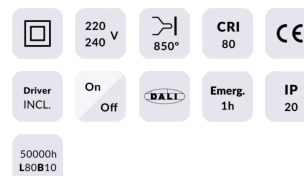

E-PANEL

Luminaria empotrable Lavov de la familia E-PANEL con una potencia de 55Wy una optica de 86,1 grados. . Dimensiones 1196x296x11mm. UGR

Código artículo	86.R001.3491.01
Tipo de producto	Indoor
Categoría	Luminarias empotradas
Familia	E-PANEL

Pictograms

Producto

Potencia real (W)	55
Flujo luminoso real (lm)	6160
Eficacia luminosa (lm/W)	112
Ángulo de apertura	86.1
Life time (h)	50000h L80B10
IP	20 / 40
Color	Blanco
U. G. R	<19
Chip Brand	Seoul
Driver incluido	Si
Equipo	On-Off
Temperatura de color (K)	4000
Consistencia de color (SDCM)	SDCM<3
CRI	80

Dimensions

Product dimensions (mm) 1196x296x11

Esquema