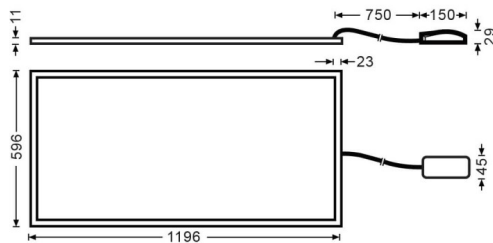

E-PANEL

Luminaria empotrable Lavov de la familia E-PANEL con una potencia de 55W y una óptica de 86,1 grados. Dimensiones 1196x296x11mm. UGR19. Con un flujo luminoso real de 6160 y una eficiencia luminosa de 112lm/W Driver On-Off y CCT 4000K.

Código artículo	86.R001.3491.01
Tipo de producto	Indoor
Categoría	Luminarias empotradas
Familia	E-PANEL
Pictograms	

Dimensions

Product dimensions (mm) **1196x296x11**

Esquema

Producto	
Potencia real (W)	55
Flujo luminoso real (lm)	6160
Eficiencia luminosa (lm/W)	112
Ángulo de apertura	86.1
Tiempo de vida	50000h L80B10
IP	20 / 40
Color	Bianco
U. G. R	19
Marca del LED	Seoul
Driver incluido	Si
Equipo	On-Off
Fuente de luz	LED
Tipo de LED	SMD
Temperatura de color (K)	4000
Consistencia de color (SDCM)	SDCM3
CRI	80