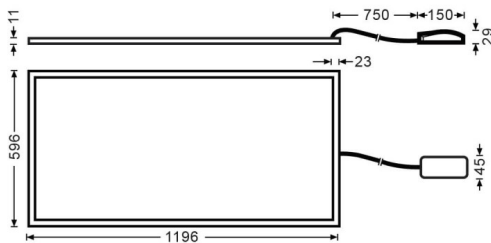

E-PANEL

Luminaria empotrable Lavov de la familia E-PANEL con una potencia de 55W y una optica de 86,1 grados. Dimensiones 1196x296x11mm. UGR19. Con un flujo luminoso real de 6160 y una eficiencia luminosa de 112lm/W Driver On-Off y CCT 4000K.

Dimensions

Product dimensions (mm) **1196x296x11**

Esquema

Código artículo	86.R001.3491.01
Tipo de producto	Indoor
Categoría	Luminarias empotradas
Familia	E-PANEL
Subfamilia	E-PANEL
Pictograms	

Producto	
Potencia real (W)	55
Flujo luminoso real (lm)	6160
Eficiencia luminosa (lm/W)	112
Ángulo de apertura	86.1
Tiempo de vida	50000h L80B10
IP	20 / 40
Color	Blanco
U. G. R	19
Marca del LED	Seoul
Driver incluido	Si
Equipo	On-Off
Fuente de luz	LED
Tipo de LED	SMD
Temperatura de color (K)	4000
Consistencia de color (SDCM)	SDCM3
CRI	80