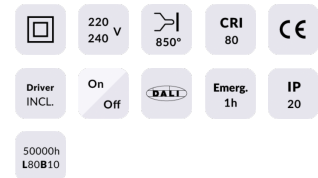

E-PANEL

Luminaria empotrable Lavov de la familia E-PANEL con una potencia de 55W y una óptica de 86,1 grados. Dimensiones 1196x296x11mm. UGR19. Con un flujo luminoso real de 6160 y una eficiencia luminosa de 112lm/W Driver DALI y CCT 4000K.

Código artículo	86.R001.3493.01
Tipo de producto	Indoor
Categoría	Luminarias empotradas
Familia	E-PANEL

Pictograms

Dimensions

Product dimensions (mm) **1196x296x11**

Esquema

Producto	
Potencia real (W)	55
Flujo luminoso real (lm)	6160
Eficiencia luminosa (lm/W)	112
Ángulo de apertura	86.1
Tiempo de vida	50000h L80B10
IP	20 / 40
Color	Bianco
U. G. R	19
Marca del LED	Seoul
Driver incluido	Si
Equipo	DALI
Fuente de luz	LED
Tipo de LED	SMD
Temperatura de color (K)	4000
Consistencia de color (SDCM)	SDCM3
CRI	80