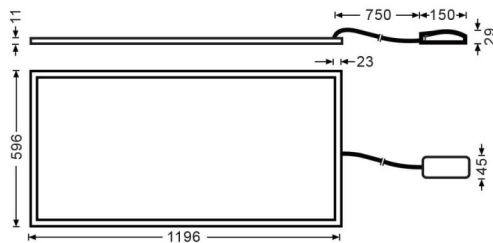

E-PANEL

Luminaria empotrable Lavov de la familia E-PANEL con una potencia de 55W y una óptica de 86,1 grados. Dimensiones 1196x296x11mm. UGR19. Con un flujo luminoso real de 6160 y una eficiencia luminosa de 112lm/W Driver DALI y CCT 4000K.

Código artículo	86.R001.3493.01
Tipo de producto	Indoor
Categoría	Luminarias empotradas
Familia	E-PANEL

Pictograms

Dimensions

Product dimensions (mm) **1196x296x11**

Esquema

Producto	
Potencia real (W)	55
Flujo luminoso real (lm)	6160
Eficiencia luminosa (lm/W)	112
Ángulo de apertura	86.1
Tiempo de vida	50000h L80B10
IP	20 / 40
Color	Bianco
U. G. R	19
Marca del LED	Seoul
Driver incluido	Si
Equipo	DALI
Fuente de luz	LED
Tipo de LED	SMD
Temperatura de color (K)	4000
Consistencia de color (SDCM)	SDCM3
CRI	80