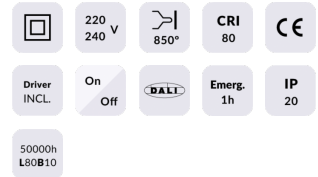

E-PANEL

Luminaria empotrable Lavov de la familia E-PANEL con una potencia de 55Wy una optica de 86,1 grados. . Dimensiones 1196x296x11mm. UGR

Código artículo	86.R001.3493.01
Tipo de producto	Indoor
Categoría	Luminarias empotradas
Familia	E-PANEL
Subfamilia	E-PANEL

Pictograms

Producto

Potencia real (W)	55
Flujo luminoso real (lm)	6160
Eficacia luminosa (lm/W)	112
Ángulo de apertura	86.1
Life time (h)	50000h L80B10
IP	20 / 40
Color	Blanco
U. G. R	<19
Chip Brand	Seoul
Driver incluido	Si
Equipo	DALI
Temperatura de color (K)	4000
Consistencia de color (SDCM)	SDCM<3
CRI	80

Dimensions

Product dimensions (mm) 1196x296x11

Esquema