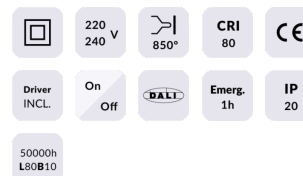

Dimensions

Product dimensions (mm) **1196x296x11**

Esquema

E-PANEL

Luminaria empotrable Lavov de la familia E-PANEL con una potencia de 55W y una optica de 86,1 grados. Dimensiones 1196x296x11mm. UGR19. Con un flujo luminoso real de 6160 y una eficiencia luminosa de 112lm/W DriverDALI y CCT 4000K.

Código artículo **86.R001.3493.01**

Tipo de producto **Indoor**

Categoría **Luminarias empotradas**

Familia **E-PANEL**

Subfamilia **E-PANEL**

Pictograms

Producto

Potencia real (W) **55**

Flujo luminoso real (lm) **6160**

Eficiencia luminosa (lm/W) **112**

Ángulo de apertura **86.1**

Tiempo de vida **50000h L80B10**

IP **20 / 40**

Color **Blanco**

U. G. R **19**

Marca del LED **Seoul**