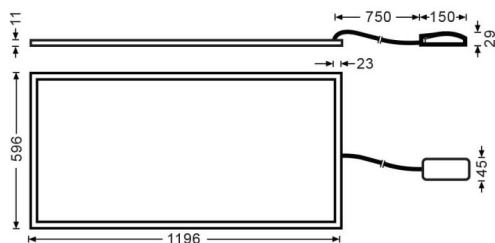

Dimensions

Product dimensions (mm) **1196x296x11**

Esquema

E-PANEL

Luminaria empotrable Lavov de la familia E-PANEL con una potencia de 55W y una optica de 86,1 grados. Dimensiones 1196x296x11mm. UGR19. Con un flujo luminoso real de 6160 y una eficiencia luminosa de 112lm/W DriverDALI y CCT 4000K.

Código artículo **86.R001.3493.01**

Tipo de producto **Indoor**

Categoría **Luminarias empotradas**

Familia **E-PANEL**

Subfamilia **E-PANEL**

Pictograms

Producto

Potencia real (W) **55**

Flujo luminoso real (lm) **6160**

Eficiencia luminosa (lm/W) **112**

Ángulo de apertura **86.1**

Tiempo de vida **50000h L80B10**

IP **20 / 40**

Color **Blanco**

U. G. R **19**

Marca del LED **Seoul**