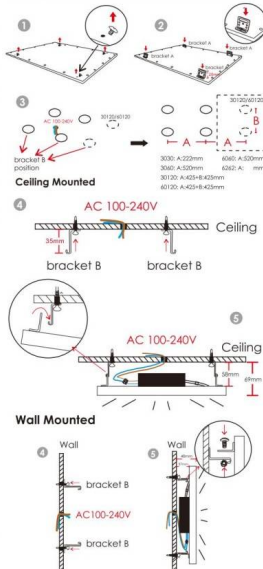

► RECESSED IN A CUT-OUT HOLE

Accessories	3030	3040	4040	4242	30120	40120
		X 4			X 6	

► RECESSED IN FALSE-CEILING FRAME

► SUSPENSION

Accessories	3030	3040	4040	4242	30120	40120
		X 2			X 3	
		X 2			X 3	
		X 4			X 6	
		X 2			X 3	
		X 2			X 3	

► CEILING & WALL MOUNTED

Accessories	3030	3040	4040	4242	30120	40120
		X 4			X 6	
		X 4			X 6	
		X 4			X 6	
		X 4			X 6	
		X 4			X 6	
		X 4			X 6	

► FRAME MOUNTED

Accessories	3030	3040	4040	4242	30120	40120
Frame A			X 2			X 2
Frame B			X 2			X 2
			X 8			X 8
			X 4			X 6