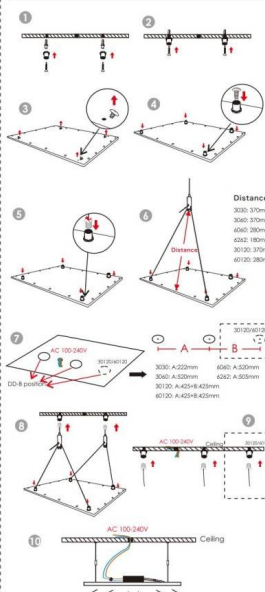

► RECESSED IN A CUT-OUT HOLE

Accessories	3030	3040	4040	4242	30120	40120
		X 4			X 6	

► RECESSED IN FALSE-CEILING FRAME

► SUSPENSION

Accessories	3030	3040	4040	4242	30120	40120
		X 2			X 3	
		X 2			X 3	
		X 4			X 6	
		X 2			X 3	
		X 2			X 3	

► CEILING & WALL MOUNTED

Accessories	3030	3040	4040	4242	30120	40120
		X 4			X 6	
		X 4			X 6	
		X 4			X 6	
		X 4			X 6	
		X 4			X 6	
		X 4			X 6	

► FRAME MOUNTED

Accessories	3030	3040	4040	4242	30120	40120
Frame A			X 2			X 2
Frame B			X 2			X 2
			X 8			X 8
			X 4			X 6