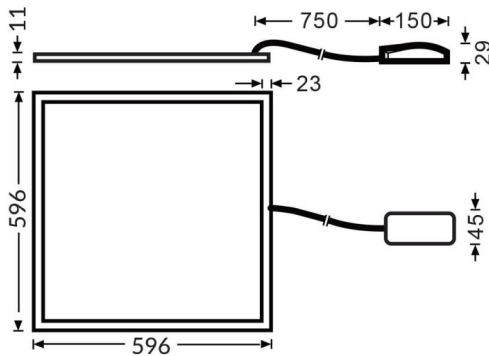

E-PANEL

Luminaria empotrable Lavov de la familia E-PANEL con una potencia de 35W y una óptica de 120 grados. Dimensiones 596x596x11mm. Con un flujo luminoso real de 4200 y una eficiencia luminosa de 120lm/W. Grado de protección IP65. Driver On-Off y CCT 3000K.

Dimensions

Product dimensions (mm) 596x596x11

Esquema

Curva fotométrica

Código artículo	86.R001.4301.01
Tipo de producto	Indoor
Categoría	Luminarias empotradas
Familia	E-PANEL
Subfamilia	E-PANEL
Pictograms	

Producto	
Potencia real (W)	35
Flujo luminoso real (lm)	4200
Eficacia luminosa (lm/W)	120
Ángulo de apertura	120
Tiempo de vida	50000h L80B10
IP	20 / 40
Color	Blanco
Marca del LED	Seoul
Driver incluido	Si
Equipo	On-Off
Fuente de luz	LED
Tipo de LED	SMD
Temperatura de color (K)	3000
Consistencia de color (SDCM)	SDCM3
CRI	80