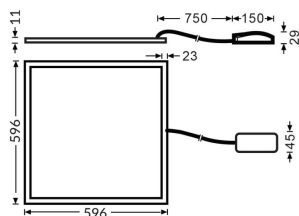

E-PANEL

Luminaria empotrable Lavov de la familia E-PANEL con una potencia de 35Wy una optica de 120 grados. . Dimensiones 596x596x11mm.Con un flujo luminoso real de 4200 y una eficiencia luminosa de 120lm/W DriverOn-Off y CCT 3000K.

Código artículo	86.R001.4301.01
Tipo de producto	Indoor
Categoría	Luminarias empotradas
Familia	E-PANEL

Pictograms

Producto

Potencia real (W)	35
Flujo luminoso real (lm)	4200
Eficacia luminosa (lm/W)	120
Ángulo de apertura	120
Life time (h)	50000h L80B10
IP	20 / 40
Color	Blanco
Chip Brand	Seoul
Driver incluido	Si
Equipo	On-Off
Temperatura de color (K)	3000
Consistencia de color (SDCM)	SDCM<3
CRI	80

Dimensions

Product dimensions (mm) 596x596x11

Esquema

Curva fotométrica