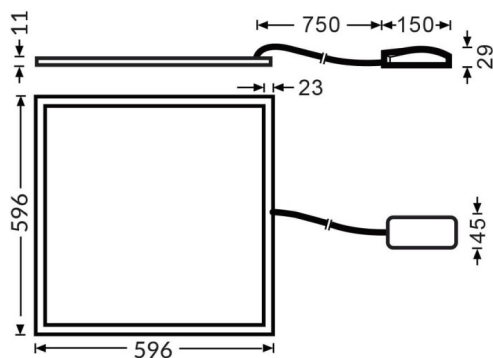

E-PANEL

Luminaria empotrable Lavov de la familia E-PANEL con una potencia de 35Wy una optica de 120 grados. . Dimensiones 596x596x11mm.Con un flujo luminoso real de 4200 y una eficiencia luminosa de 120lm/W DriverOn-Off y CCT 3000K.

Código artículo	86.R001.4301.01
Tipo de producto	Indoor
Categoría	Luminarias empotradas
Familia	E-PANEL
Pictograms	

Dimensions

Product dimensions (mm) **596x596x11**

Esquema

Curva fotométrica

Producto	
Potencia real (W)	35
Flujo luminoso real (lm)	4200
Eficiencia luminosa (lm/W)	120
Ángulo de apertura	120
Tiempo de vida	50000h L80B10
IP	20 / 40
Color	Bianco
Marca del LED	Seoul
Driver incluido	Si
Equipo	On-Off
Fuente de luz	LED
Tipo de LED	SMD
Temperatura de color (K)	3000
Consistencia de color (SDCM)	SDCM3
CRI	80