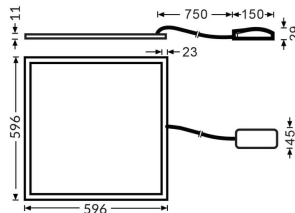

E-PANEL

Luminaria empotrable Lavov de la familia E-PANEL con una potencia de 35W y una optica de 120 grados. . Dimensiones 596x596x11mm. Con un flujo luminoso real de 4200 y una eficiencia luminosa de 120lm/W Driver On-Off y CCT 3000K.

Código artículo	86.R001.4301.01
Tipo de producto	Indoor
Categoría	Luminarias empotradas
Familia	E-PANEL

Pictograms

Producto

Potencia real (W)	35
Flujo luminoso real (lm)	4200
Eficiencia luminosa (lm/W)	120
Ángulo de apertura	120
Life time (h)	50000h L80B10
IP	20 / 40
Color	Blanco
Chip Brand	Seoul
Driver incluido	Si
Equipo	On-Off
Temperatura de color (K)	3000
Consistencia de color (SDCM)	SDCM<3
CRI	80

Dimensions

Product dimensions (mm) 596x596x11

Esquema

Curva fotométrica