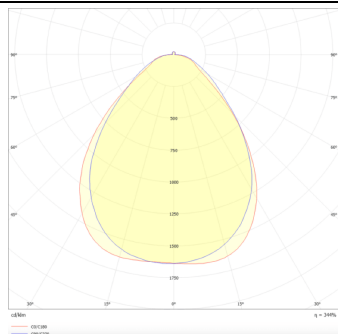

E-PANEL

Luminaria empotrable Lavov de la familia E-PANEL con una potencia de 35W y una optica de 120 grados. . Dimensiones 596x596x11mm. Con un flujo luminoso real de 4200 y una eficiencia luminosa de 120lm/W Driver On-Off y CCT 3000K.

Código artículo	86.R001.4301.01
Tipo de producto	Indoor
Categoría	Luminarias empotradas
Familia	E-PANEL
Subfamilia	E-PANEL

Pictograms

Dimensions

Product dimensions (mm) 596x596x11

Esquema

Curva fotométrica

Producto

Potencia real (W)	35
Flujo luminoso real (lm)	4200
Eficacia luminosa (lm/W)	120
Ángulo de apertura	120
Life time (h)	50000h L80B10
IP	20 / 40
Color	Blanco
Chip Brand	Seoul
Driver incluido	Si
Equipo	On-Off
Temperatura de color (K)	3000
Consistencia de color (SDCM)	SDCM<3
CRI	80