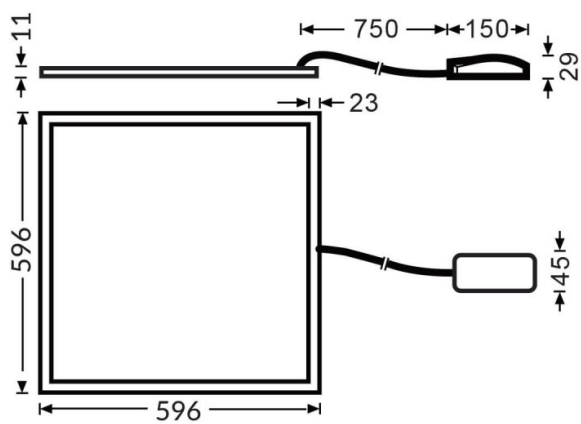

Dimensions

Product dimensions (mm) **596x596x11**

Esquema

Curva fotométrica

E-PANEL

Luminaria empotrable Lavov de la familia E-PANEL con una potencia de 35W y una optica de 120 grados. . Dimensiones 596x596x11mm. Con un flujo luminoso real de 4200 y una eficiencia luminosa de 120lm/W Driver On-Off y CCT 3000K.

Código artículo	86.R001.4301.01
Tipo de producto	Indoor
Categoría	Luminarias empotradas
Familia	E-PANEL
Subfamilia	E-PANEL
Pictograms	

Producto	
Potencia real (W)	35
Flujo luminoso real (lm)	4200
Eficiencia luminosa (lm/W)	120
Ángulo de apertura	120
Life time (h)	50000h L80B10
IP	20 / 40
Color	Blanco
Chip Brand	Seoul
Driver incluido	Si
Equipo	On-Off
Temperatura de color (K)	3000
Consistencia de color (SDCM)	SDCM<3
CRI	80