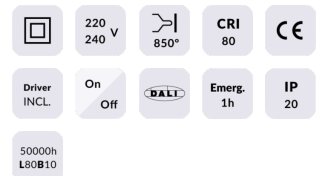

E-PANEL

Luminaria empotrable Lavov de la familia E-PANEL con una potencia de 35W y una optica de 120 grados. . Dimensiones 596x596x11mm. Con un flujo luminoso real de 4200 y una eficiencia luminosa de 120lm/W Driver On-Off y CCT 3000K.

Código artículo	86.R001.4301.01
Tipo de producto	Indoor
Categoría	Luminarias empotradas
Familia	E-PANEL
Subfamilia	E-PANEL

Pictograms

Producto

Potencia real (W)	35
Flujo luminoso real (lm)	4200
Eficiencia luminosa (lm/W)	120
Ángulo de apertura	120
Life time (h)	50000h L80B10
IP	20 / 40
Color	Blanco
Chip Brand	Seoul
Driver incluido	Si
Equipo	On-Off
Temperatura de color (K)	3000
Consistencia de color (SDCM)	SDCM<3
CRI	80

Dimensions

Product dimensions (mm) 596x596x11

Esquema

Curva fotométrica