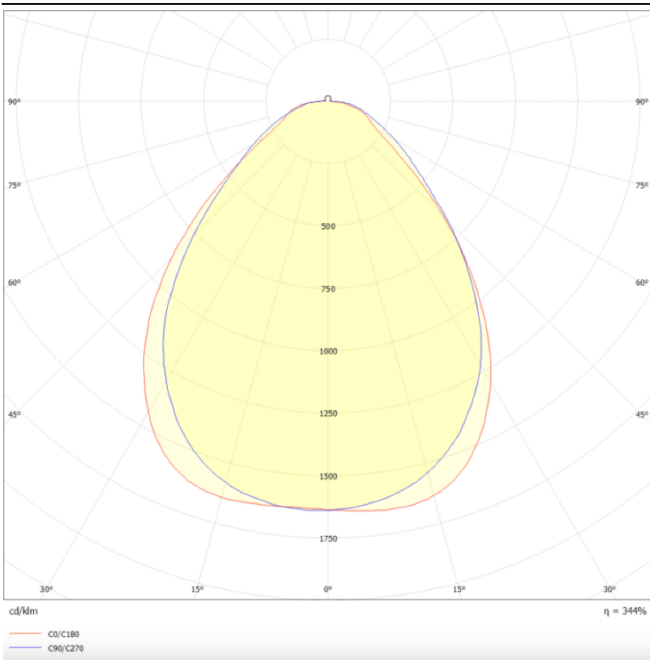

Dimensions

Product dimensions (mm) **596x596x11**

Esquema

Curva fotométrica

E-PANEL

Luminaria empotrable Lavov de la familia E-PANEL con una potencia de 35W y una optica de 120 grados. . Dimensiones 596x596x11mm. Con un flujo luminoso real de 4200 y una eficiencia luminosa de 120lm/W Driver On-Off y CCT 3000K.

Código artículo	86.R001.4301.01
Tipo de producto	Indoor
Categoría	Luminarias empotradas
Familia	E-PANEL
Subfamilia	E-PANEL
Pictograms	

Producto	
Potencia real (W)	35
Flujo luminoso real (lm)	4200
Eficiencia luminosa (lm/W)	120
Ángulo de apertura	120
Life time (h)	50000h L80B10
IP	20 / 40
Color	Blanco
Chip Brand	Seoul
Driver incluido	Si
Equipo	On-Off
Temperatura de color (K)	3000
Consistencia de color (SDCM)	SDCM<3
CRI	80