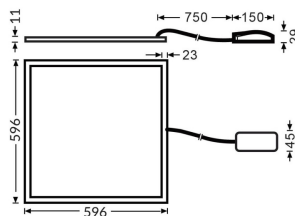

E-PANEL

Luminaria empotrable Lavov de la familia E-PANEL con una potencia de 35W y una optica de 120 grados. . Dimensiones 596x596x11mm. Con un flujo luminoso real de 4200 y una eficiencia luminosa de 120lm/W Driver On-Off y CCT 3000K.

Código artículo	86.R001.4301.01
Tipo de producto	Indoor
Categoría	Luminarias empotradas
Familia	E-PANEL
Subfamilia	E-PANEL

Pictograms

Producto

Potencia real (W)	35
Flujo luminoso real (lm)	4200
Eficiencia luminosa (lm/W)	120
Ángulo de apertura	120
Life time (h)	50000h L80B10
IP	20 / 40
Color	Blanco
Chip Brand	Seoul
Driver incluido	Si
Equipo	On-Off
Temperatura de color (K)	3000
Consistencia de color (SDCM)	SDCM<3
CRI	80

Dimensions

Product dimensions (mm) 596x596x11

Esquema

Curva fotométrica