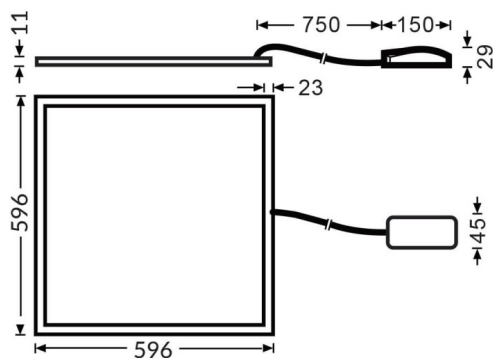

E-PANEL

Luminaria empotrable Lavov de la familia E-PANEL con una potencia de 35W y una optica de 120 grados. . Dimensiones 596x596x11mm. Con un flujo luminoso real de 4200 y una eficiencia luminosa de 120lm/W Driver On-Off y CCT 3000K.

Dimensions

Product dimensions (mm) **596x596x11**

Esquema

Curva fotométrica

Código artículo	86.R001.4301.01
Tipo de producto	Indoor
Categoría	Luminarias empotradas
Familia	E-PANEL
Subfamilia	E-PANEL
Pictograms	

Producto	
Potencia real (W)	35
Flujo luminoso real (lm)	4200
Eficiencia luminosa (lm/W)	120
Ángulo de apertura	120
Tiempo de vida	50000h L80B10
IP	20 / 40
Color	Blanco
Marca del LED	Seoul
Driver incluido	Si
Equipo	On-Off
Fuente de luz	LED
Tipo de LED	SMD
Temperatura de color (K)	3000
Consistencia de color (SDCM)	SDCM3
CRI	80