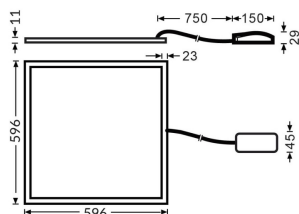

E-PANEL

Luminaria empotrable Lavov de la familia E-PANEL con una potencia de 35W y una optica de 120 grados. . Dimensiones 596x596x11mm. Con un flujo luminoso real de 4200 y una eficiencia luminosa de 120lm/W Driver On-Off y CCT 3000K.

Código artículo	86.R001.4301.01
Tipo de producto	Indoor
Categoría	Luminarias empotradas
Familia	E-PANEL
Subfamilia	E-PANEL

Pictograms

Dimensions

Product dimensions (mm) 596x596x11

Esquema

Curva fotométrica

Producto

Potencia real (W)	35
Flujo luminoso real (lm)	4200
Eficacia luminosa (lm/W)	120
Ángulo de apertura	120
Life time (h)	50000h L80B10
IP	20 / 40
Color	Blanco
Chip Brand	Seoul
Driver incluido	Si
Equipo	On-Off
Temperatura de color (K)	3000
Consistencia de color (SDCM)	SDCM<3
CRI	80