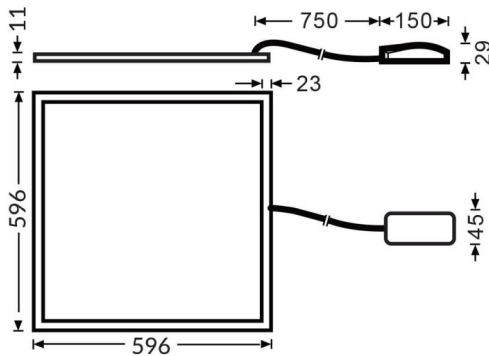

E-PANEL

Luminaria empotrable Lavov de la familia E-PANEL con una potencia de 35Wy una optica de 120 grados. . Dimensiones 596x596x11mm.Con un flujo luminoso real de 4200 y una eficiencia luminosa de 120lm/W DriverDALI y CCT 3000K.

Dimensions

Product dimensions (mm) **596x596x11**

Esquema

Curva fotométrica

Código artículo	86.R001.4303.01
Tipo de producto	Indoor
Categoría	Luminarias empotradas
Familia	E-PANEL
Pictograms	

Producto	
Potencia real (W)	35
Flujo luminoso real (lm)	4200
Eficacia luminosa (lm/W)	120
Ángulo de apertura	120
Tiempo de vida	50000h L80B10
IP	20 / 40
Color	Bianco
Marca del LED	Sanan
Driver incluido	Si
Equipo	DALI
Fuente de luz	LED
Tipo de LED	SMD
Temperatura de color (K)	3000
Consistencia de color (SDCM)	SDCM3
CRI	80