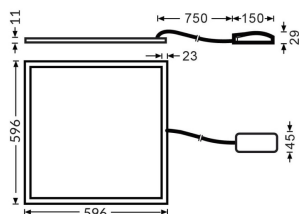

E-PANEL

Luminaria empotrable Lavov de la familia E-PANEL con una potencia de 35Wy una optica de 120 grados. . Dimensiones 596x596x11mm.Con un flujo luminoso real de 4200 y una eficiencia luminosa de 120lm/W DriverDALI y CCT 3000K.

Código artículo	86.R001.4303.01
Tipo de producto	Indoor
Categoría	Luminarias empotradas
Familia	E-PANEL

Pictograms

Producto

Potencia real (W)	35
Flujo luminoso real (lm)	4200
Eficacia luminosa (lm/W)	120
Ángulo de apertura	120
Life time (h)	50000h L80B10
IP	20 / 40
Color	Blanco
Chip Brand	Sanan
Driver incluido	Si
Equipo	DALI
Temperatura de color (K)	3000
Consistencia de color (SDCM)	SDCM<3
CRI	80

Dimensions

Product dimensions (mm) 596x596x11

Esquema

Curva fotométrica