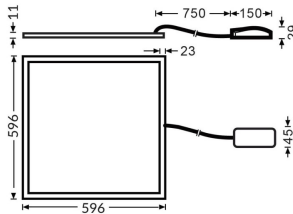

E-PANEL

Luminaria empotrable Lavov de la familia E-PANEL con una potencia de 35W y una optica de 120 grados. . Dimensiones 596x596x11mm. Con un flujo luminoso real de 4200 y una eficiencia luminosa de 120lm/W Driver DALI y CCT 3000K.

Código artículo	86.R001.4303.01
Tipo de producto	Indoor
Categoría	Luminarias empotradas
Familia	E-PANEL
Subfamilia	E-PANEL
Pictograms	

Dimensions

Product dimensions (mm) 596x596x11

Esquema

Producto

Potencia real (W)	35
Flujo luminoso real (lm)	4200
Eficacia luminosa (lm/W)	120
Ángulo de apertura	120
Life time (h)	50000h L80B10
IP	20 / 40
Color	Blanco
Chip Brand	Sanan
Driver incluido	Si
Equipo	DALI
Temperatura de color (K)	3000
Consistencia de color (SDCM)	SDCM<3
CRI	80

Curva fotométrica