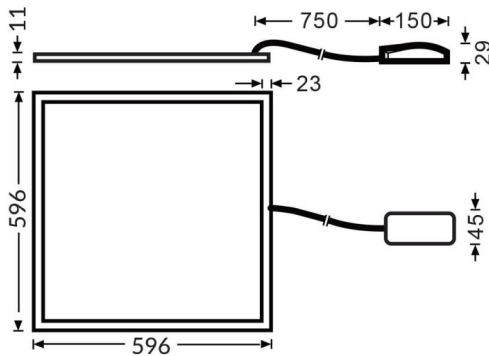

E-PANEL

Luminaria empotrable Lavov de la familia E-PANEL con una potencia de 35W y una optica de 120 grados. . Dimensiones 596x596x11mm. Con un flujo luminoso real de 4200 y una eficiencia luminosa de 120lm/W Driver DALI y CCT 3000K.

Dimensions

Product dimensions (mm) **596x596x11**

Esquema

Curva fotométrica

Código artículo	86.R001.4303.01
Tipo de producto	Indoor
Categoría	Luminarias empotradas
Familia	E-PANEL
Subfamilia	E-PANEL
Pictograms	

Producto	
Potencia real (W)	35
Flujo luminoso real (lm)	4200
Eficiencia luminosa (lm/W)	120
Ángulo de apertura	120
Tiempo de vida	50000h L80B10
IP	20 / 40
Color	Blanco
Marca del LED	Sanan
Driver incluido	Si
Equipo	DALI
Fuente de luz	LED
Tipo de LED	SMD
Temperatura de color (K)	3000
Consistencia de color (SDCM)	SDCM3
CRI	80