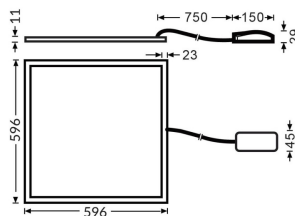

E-PANEL

Luminaria empotrable Lavov de la familia E-PANEL con una potencia de 35W y una optica de 120 grados. . Dimensiones 596x596x11mm. Con un flujo luminoso real de 4200 y una eficiencia luminosa de 120lm/W Driver DALI y CCT 3000K.

Código artículo	86.R001.4303.01
Tipo de producto	Indoor
Categoría	Luminarias empotradas
Familia	E-PANEL
Subfamilia	E-PANEL

Pictograms

Producto

Potencia real (W)	35
Flujo luminoso real (lm)	4200
Eficiencia luminosa (lm/W)	120
Ángulo de apertura	120
Life time (h)	50000h L80B10
IP	20 / 40
Color	Blanco
Chip Brand	Sanan
Driver incluido	Si
Equipo	DALI
Temperatura de color (K)	3000
Consistencia de color (SDCM)	SDCM<3
CRI	80

Dimensions

Product dimensions (mm) 596x596x11

Esquema

Curva fotométrica