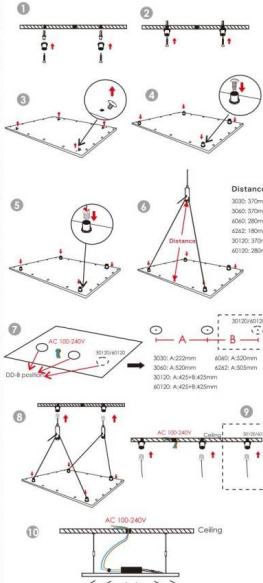

► RECESSED IN A CUT-OUT HOLE

Accessories	3030	3040	6040	6242	30120	60120
		X 4			X 6	

► RECESSED IN FALSE-CEILING FRAME

► SUSPENSION

Accessories	3030	3040	6040	6242	30120	60120
		X 2			X 3	
		X 2			X 3	
		X 4			X 6	
		X 2			X 3	
		X 2			X 3	

► CEILING & WALL MOUNTED

Accessories	3030	3040	6040	6242	30120	60120
		X 4			X 6	
		X 4			X 6	
		X 4			X 6	
		X 4			X 6	
		X 4			X 6	
		X 4			X 6	

► FRAME MOUNTED

Accessories	3030	3040	6040	6242	30120	60120
Frame A			X 2			X 2
Frame B			X 2			X 2
			X 8			X 8
			X 4			X 6