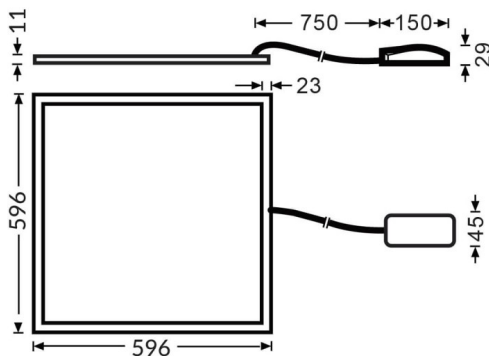

E-PANEL

Luminaria empotrable Lavov de la familia E-PANEL con una potencia de 35W y una óptica de 120 grados. . Dimensiones 596x596x11mm. Con un flujo luminoso real de 4200 y una eficiencia luminosa de 120lm/W Driver On-Off y CCT 4000K.

Dimensions

Product dimensions (mm) **596x596x11**

Esquema

Código artículo	86.R001.4401.01
Tipo de producto	Indoor
Categoría	Luminarias empotradas
Familia	E-PANEL
Pictograms	

Producto	
Potencia real (W)	35
Flujo luminoso real (lm)	4200
Eficacia luminosa (lm/W)	120
Ángulo de apertura	120
Tiempo de vida	50000h L80B10
IP	65
Color	Bianco
Marca del LED	Sanan
Driver incluido	Si
Equipo	On-Off
Fuente de luz	LED
Tipo de LED	SMD
Temperatura de color (K)	4000
Consistencia de color (SDCM)	SDCM3
CRI	80