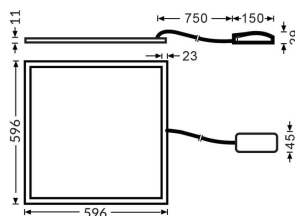

Esquema

Producto

Potencia real (W)	35
Flujo luminoso real (lm)	4200
Eficacia luminosa (lm/W)	120
Ángulo de apertura	120
Life time (h)	50000h L80B10
IP	65
Color	Blanco
Chip Brand	Sanan
Driver incluido	Si
Equipo	On-Off
Temperatura de color (K)	4000
Consistencia de color (SDCM)	SDCM<3
CRI	80