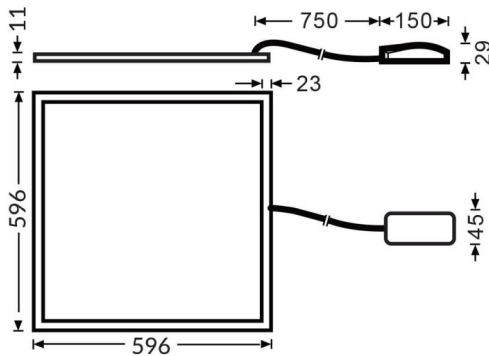

E-PANEL

Luminaria empotrable Lavov de la familia E-PANEL con una potencia de 35W y una optica de 120 grados. . Dimensiones 596x596x11mm. Con un flujo luminoso real de 4200 y una eficiencia luminosa de 120lm/W Driver On-Off y CCT 4000K.

Dimensions

Product dimensions (mm) **596x596x11**

Esquema

Código artículo	86.R001.4401.01
Tipo de producto	Indoor
Categoría	Luminarias empotradas
Familia	E-PANEL
Subfamilia	E-PANEL
Pictograms	

Producto	
Potencia real (W)	35
Flujo luminoso real (lm)	4200
Eficiencia luminosa (lm/W)	120
Ángulo de apertura	120
Tiempo de vida	50000h L80B10
IP	65
Color	Blanco
Marca del LED	Sanan
Driver incluido	Si
Equipo	On-Off
Fuente de luz	LED
Tipo de LED	SMD
Temperatura de color (K)	4000
Consistencia de color (SDCM)	SDCM3
CRI	80