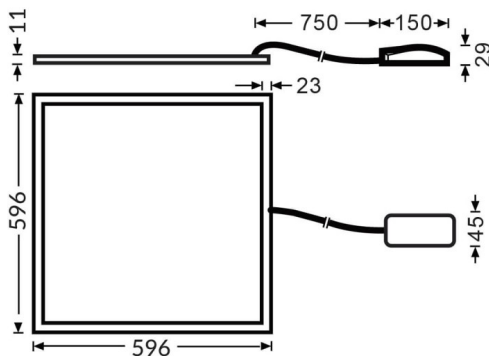

E-PANEL

Luminaria empotrable Lavov de la familia E-PANEL con una potencia de 35W y una optica de 120 grados. . Dimensiones 596x596x11mm. Con un flujo luminoso real de 4200 y una eficiencia luminosa de 120lm/W Driver DALI y CCT 4000K.

Dimensions

Product dimensions (mm) **596x596x11**

Esquema

Código artículo	86.R001.4403.01
Tipo de producto	Indoor
Categoría	Luminarias empotradas
Familia	E-PANEL
Subfamilia	E-PANEL
Pictograms	

Producto	
Potencia real (W)	35
Flujo luminoso real (lm)	4200
Eficiencia luminosa (lm/W)	120
Ángulo de apertura	120
Tiempo de vida	50000h L80B10
IP	65
Color	Blanco
Marca del LED	Sanan
Driver incluido	Si
Equipo	DALI
Fuente de luz	LED
Tipo de LED	SMD
Temperatura de color (K)	4000
Consistencia de color (SDCM)	SDCM3
CRI	80