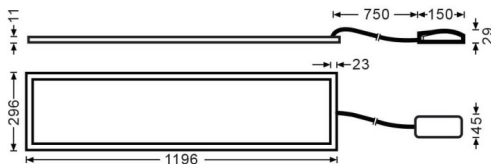

E-PANEL

Luminaria empotrable Lavov de la familia E-PANEL con una potencia de 40Wy una optica de 120 grados. . Dimensiones 1196x296x11mm.Con un flujo luminoso real de 4320 y una eficiencia luminosa de 108lm/W DriverOn-Off y CCT 3000K.

Código artículo	86.R001.5301.01
Tipo de producto	Indoor
Categoría	Luminarias empotradas
Familia	E-PANEL
Pictograms	

Dimensions

Product dimensions (mm) **1196x296x11**

Esquema

Producto	
Potencia real (W)	40
Flujo luminoso real (lm)	4320
Eficacia luminosa (lm/W)	108
Ángulo de apertura	120
Tiempo de vida	50000h L80B10
IP	65
Color	Bianco
Marca del LED	Sanan
Driver incluido	Si
Equipo	On-Off
Fuente de luz	LED
Tipo de LED	SMD
Temperatura de color (K)	3000
Consistencia de color (SDCM)	SDCM3
CRI	80