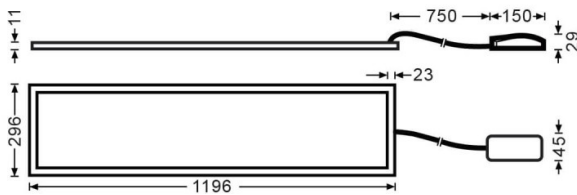

E-PANEL

Luminaria empotrable Lavov de la familia E-PANEL con una potencia de 40W y una óptica de 120 grados. Dimensiones 1196x296x11mm. Con un flujo luminoso real de 4320 y una eficiencia luminosa de 108lm/W Driver On-Off y CCT 3000K.

Código artículo	86.R001.5301.01
Tipo de producto	Indoor
Categoría	Luminarias empotradas
Familia	E-PANEL
Subfamilia	E-PANEL
Pictograms	

Dimensions

Product dimensions (mm) **1196x296x11**

Esquema

Producto	
Potencia real (W)	40
Flujo luminoso real (lm)	4320
Eficacia luminosa (lm/W)	108
Ángulo de apertura	120
Life time (h)	50000h L80B10
IP	65
Color	Blanco
Chip Brand	Sanan
Driver incluido	Si
Equipo	On-Off
Temperatura de color (K)	3000
Consistencia de color (SDCM)	SDCM<3
CRI	80