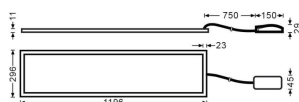

E-PANEL

Luminaria empotrable Lavov de la familia E-PANEL con una potencia de 40Wy una optica de 120 grados. . Dimensiones 1196x296x11mm.Con un flujo luminoso real de 4320 y una eficiencia luminosa de 108lm/W DriverOn-Off y CCT 3000K.

Código artículo	86.R001.5301.01
Tipo de producto	Indoor
Categoría	Luminarias empotradas
Familia	E-PANEL
Subfamilia	E-PANEL

Pictograms

Dimensions

Product dimensions (mm) 1196x296x11

Esquema

Producto

Potencia real (W)	40
Flujo luminoso real (lm)	4320
Eficacia luminosa (lm/W)	108
Ángulo de apertura	120
Life time (h)	50000h L80B10
IP	65
Color	Blanco
Chip Brand	Sanan
Driver incluido	Si
Equipo	On-Off
Temperatura de color (K)	3000
Consistencia de color (SDCM)	SDCM<3
CRI	80