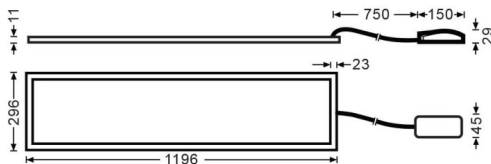

E-PANEL

Luminaria empotrable Lavov de la familia E-PANEL con una potencia de 40Wy una optica de 120 grados. . Dimensiones 1196x296x11mm.Con un flujo luminoso real de 4320 y una eficiencia luminosa de 108lm/W DriverOn-Off y CCT 3000K.

Dimensions

Product dimensions (mm) **1196x296x11**

Esquema

Código artículo	86.R001.5301.01
Tipo de producto	Indoor
Categoría	Luminarias empotradas
Familia	E-PANEL
Subfamilia	E-PANEL
Pictograms	

Producto	
Potencia real (W)	40
Flujo luminoso real (lm)	4320
Eficacia luminosa (lm/W)	108
Ángulo de apertura	120
Tiempo de vida	50000h L80B10
IP	65
Color	Blanco
Marca del LED	Sanan
Driver incluido	Si
Equipo	On-Off
Fuente de luz	LED
Tipo de LED	SMD
Temperatura de color (K)	3000
Consistencia de color (SDCM)	SDCM3
CRI	80