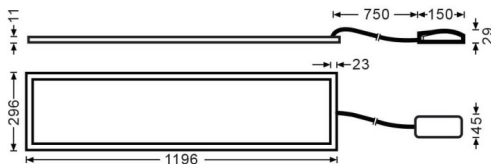

E-PANEL

Luminaria empotrable Lavov de la familia E-PANEL con una potencia de 40Wy una optica de 120 grados. . Dimensiones 1196x296x11mm.Con un flujo luminoso real de 4320 y una eficiencia luminosa de 108lm/W DriverDALI y CCT 3000K.

Código artículo	86.R001.5303.01
Tipo de producto	Indoor
Categoría	Luminarias empotradas
Familia	E-PANEL
Pictograms	

Dimensions

Product dimensions (mm) **1196x296x11**

Esquema

Producto

Potencia real (W)	40
Flujo luminoso real (lm)	4320
Eficacia luminosa (lm/W)	108
Ángulo de apertura	120
Tiempo de vida	50000h L80B10
IP	65
Color	Bianco
Marca del LED	Sanan
Driver incluido	Si
Equipo	DALI
Fuente de luz	LED
Tipo de LED	SMD
Temperatura de color (K)	3000
Consistencia de color (SDCM)	SDCM3
CRI	80