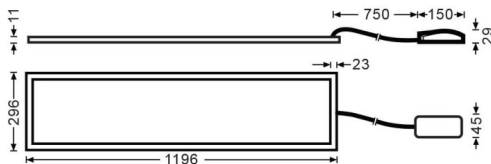

E-PANEL

Luminaria empotrable Lavov de la familia E-PANEL con una potencia de 40Wy una optica de 120 grados. . Dimensiones 1196x296x11mm.Con un flujo luminoso real de 4320 y una eficiencia luminosa de 108lm/W DriverDALI y CCT 3000K.

Dimensions

Product dimensions (mm) **1196x296x11**

Esquema

Código artículo	86.R001.5303.01
Tipo de producto	Indoor
Categoría	Luminarias empotradas
Familia	E-PANEL
Subfamilia	E-PANEL
Pictograms	

Producto	
Potencia real (W)	40
Flujo luminoso real (lm)	4320
Eficacia luminosa (lm/W)	108
Ángulo de apertura	120
Tiempo de vida	50000h L80B10
IP	65
Color	Blanco
Marca del LED	Sanan
Driver incluido	Si
Equipo	DALI
Fuente de luz	LED
Tipo de LED	SMD
Temperatura de color (K)	3000
Consistencia de color (SDCM)	SDCM3
CRI	80