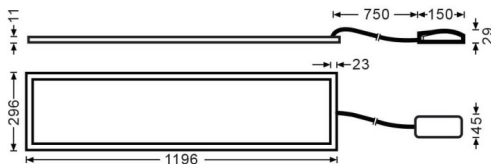

E-PANEL

Luminaria empotrable Lavov de la familia E-PANEL con una potencia de 40Wy una optica de 120 grados. . Dimensiones 1196x296x11mm.Con un flujo luminoso real de 4320 y una eficiencia luminosa de 108lm/W DriverOn-Off y CCT 4000K.

Código artículo	86.R001.5401.01
Tipo de producto	Indoor
Categoría	Luminarias empotradas
Familia	E-PANEL
Pictograms	

Dimensions

Product dimensions (mm) **1196x296x11**

Esquema

Producto

Potencia real (W)	40
Flujo luminoso real (lm)	4320
Eficacia luminosa (lm/W)	108
Ángulo de apertura	120
Tiempo de vida	50000h L80B10
IP	65
Color	Bianco
Marca del LED	Sanan
Driver incluido	Si
Equipo	On-Off
Fuente de luz	LED
Tipo de LED	SMD
Temperatura de color (K)	4000
Consistencia de color (SDCM)	SDCM3
CRI	80