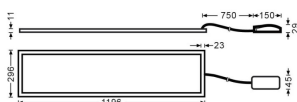

E-PANEL

Luminaria empotrable Lavov de la familia E-PANEL con una potencia de 40Wy una optica de 120 grados. . Dimensiones 1196x296x11mm.Con un flujo luminoso real de 4320 y una eficiencia luminosa de 108lm/W DriverOn-Off y CCT 4000K.

Código artículo	86.R001.5401.01
Tipo de producto	Indoor
Categoría	Luminarias empotradas
Familia	E-PANEL

Pictograms

Dimensions

Product dimensions (mm) 1196x296x11

Esquema

Producto	
Potencia real (W)	40
Flujo luminoso real (lm)	4320
Eficacia luminosa (lm/W)	108
Ángulo de apertura	120
Life time (h)	50000h L80B10
IP	65
Color	Blanco
Chip Brand	Sanan
Driver incluido	Si
Equipo	On-Off
Temperatura de color (K)	4000
Consistencia de color (SDCM)	SDCM<3
CRI	80