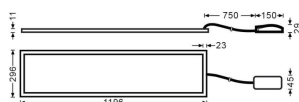

E-PANEL

Luminaria empotrable Lavov de la familia E-PANEL con una potencia de 40Wy una optica de 120 grados. . Dimensiones 1196x296x11mm.Con un flujo luminoso real de 4320 y una eficiencia luminosa de 108lm/W DriverOn-Off y CCT 4000K.

Código artículo	86.R001.5401.01
Tipo de producto	Indoor
Categoría	Luminarias empotradas
Familia	E-PANEL
Subfamilia	E-PANEL

Pictograms

Dimensions

Product dimensions (mm) 1196x296x11

Esquema

Producto

Potencia real (W)	40
Flujo luminoso real (lm)	4320
Eficacia luminosa (lm/W)	108
Ángulo de apertura	120
Life time (h)	50000h L80B10
IP	65
Color	Blanco
Chip Brand	Sanan
Driver incluido	Si
Equipo	On-Off
Temperatura de color (K)	4000
Consistencia de color (SDCM)	SDCM<3
CRI	80