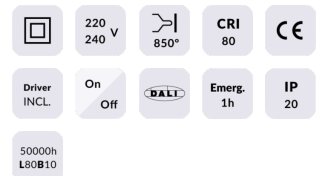

E-PANEL

Luminaria empotrable Lavov de la familia E-PANEL con una potencia de 40Wy una optica de 120 grados. . Dimensiones 1196x296x11mm.Con un flujo luminoso real de 4320 y una eficiencia luminosa de 108lm/W DriverOn-Off y CCT 4000K.

Código artículo	86.R001.5401.01
Tipo de producto	Indoor
Categoría	Luminarias empotradas
Familia	E-PANEL
Subfamilia	E-PANEL

Pictograms

Producto	
Potencia real (W)	40
Flujo luminoso real (lm)	4320
Eficiencia luminosa (lm/W)	108
Ángulo de apertura	120
Life time (h)	50000h L80B10
IP	65
Color	Blanco
Chip Brand	Sanan
Driver incluido	Si
Equipo	On-Off
Temperatura de color (K)	4000
Consistencia de color (SDCM)	SDCM<3
CRI	80

Dimensions

Product dimensions (mm) 1196x296x11

Esquema