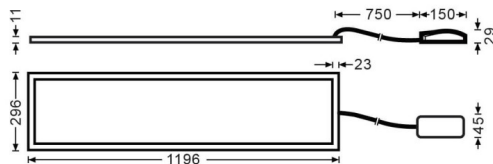

E-PANEL

Luminaria empotrable Lavov de la familia E-PANEL con una potencia de 40Wy una optica de 120 grados. . Dimensiones 1196x296x11mm.Con un flujo luminoso real de 4320 y una eficiencia luminosa de 108lm/W DriverDALI y CCT 4000K.

Código artículo	86.R001.5403.01
Tipo de producto	Indoor
Categoría	Luminarias empotradas
Familia	E-PANEL
Subfamilia	E-PANEL
Pictograms	

Dimensions

Product dimensions (mm) **1196x296x11**

Esquema

Producto	
Potencia real (W)	40
Flujo luminoso real (lm)	4320
Eficacia luminosa (lm/W)	108
Ángulo de apertura	120
Tiempo de vida	50000h L80B10
IP	65
Color	Blanco
Marca del LED	Sanan
Driver incluido	Si
Equipo	DALI
Fuente de luz	LED
Tipo de LED	SMD
Temperatura de color (K)	4000
Consistencia de color (SDCM)	SDCM3
CRI	80