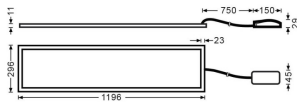

E-PANEL

Luminaria empotrable Lavov de la familia E-PANEL con una potencia de 40Wy una optica de 120 grados. . Dimensiones 1196x296x11mm.Con un flujo luminoso real de 4320 y una eficiencia luminosa de 108lm/W DriverDALI y CCT 4000K.

Código artículo	86.R001.5403.01
Tipo de producto	Indoor
Categoría	Luminarias empotradas
Familia	E-PANEL
Subfamilia	E-PANEL

Pictograms

Dimensions

Product dimensions (mm) 1196x296x11

Esquema

Producto

Potencia real (W)	40
Flujo luminoso real (lm)	4320
Eficacia luminosa (lm/W)	108
Ángulo de apertura	120
Life time (h)	50000h L80B10
IP	65
Color	Blanco
Chip Brand	Sanan
Driver incluido	Si
Equipo	DALI
Temperatura de color (K)	4000
Consistencia de color (SDCM)	SDCM<3
CRI	80