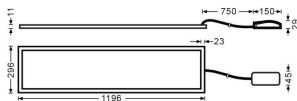

E-PANEL

Luminaria empotrable Lavov de la familia E-PANEL con una potencia de 40Wy una optica de 120 grados. . Dimensiones 1196x296x11mm.Con un flujo luminoso real de 4320 y una eficiencia luminosa de 108lm/W DriverDALI y CCT 4000K.

Código artículo	86.R001.5403.01
Tipo de producto	Indoor
Categoría	Luminarias empotradas
Familia	E-PANEL
Subfamilia	E-PANEL

Pictograms

Dimensions

Product dimensions (mm) 1196x296x11

Esquema

Producto

Potencia real (W)	40
Flujo luminoso real (lm)	4320
Eficacia luminosa (lm/W)	108
Ángulo de apertura	120
Life time (h)	50000h L80B10
IP	65
Color	Blanco
Chip Brand	Sanan
Driver incluido	Si
Equipo	DALI
Temperatura de color (K)	4000
Consistencia de color (SDCM)	SDCM<3
CRI	80