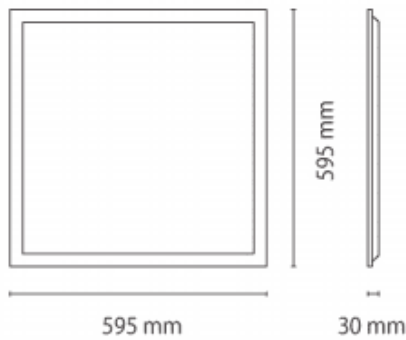

B-PANEL

Luminaria empotrable Lavov de la familia B-PANEL con una potencia de 30W y una óptica de 120 grados. Dimensiones 596x596x35mm. Con un flujo luminoso real de 3840 y una eficiencia luminosa de 128lm/W Driver On-Off y CCT 3000K.

Dimensions

Product dimensions (mm) **596x596x30**

Esquema

Curva fotométrica

Código artículo	86.R002.1301.01
Tipo de producto	Indoor
Categoría	Luminarias empotradas
Familia	B-PANEL
Subfamilia	B-PANEL
Pictograms	

Producto	
Potencia real (W)	30
Flujo luminoso real (lm)	3600
Eficacia luminosa (lm/W)	120
Ángulo de apertura	120
Life time (h)	50000h L80B10
IP	44
Color	Blanco
Chip Brand	Seoul
Driver incluido	Si
Equipo	On-Off
Temperatura de color (K)	3000
Consistencia de color (SDCM)	SDCM<3
CRI	80