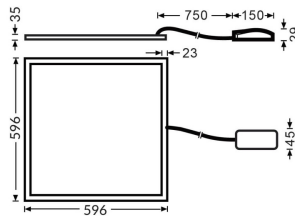

Dimensions

Product dimensions (mm) 596x596x35

Esquema

Curva fotométrica

B-PANEL

Luminaria empotrable Lavov de la familia B-PANEL con una potencia de 30W y una optica de 120 grados. Dimensiones 596x596x35mm. Con un flujo luminoso real de 3840 y una eficiencia luminosa de 128lm/W Driver On-Off y CCT 3000K.

Código artículo	86.R002.1301.01
Tipo de producto	Indoor
Categoría	Luminarias empotradas
Familia	B-PANEL
Pictograms	

Producto	
Potencia real (W)	30
Flujo luminoso real (lm)	3840
Eficacia luminosa (lm/W)	128
Ángulo de apertura	120
Life time (h)	50000h L80B10
IP	20 / 40
Color	Blanco
Chip Brand	Seoul
Driver incluido	Si
Equipo	On-Off
Temperatura de color (K)	3000
Consistencia de color (SDCM)	SDCM<3
CRI	80