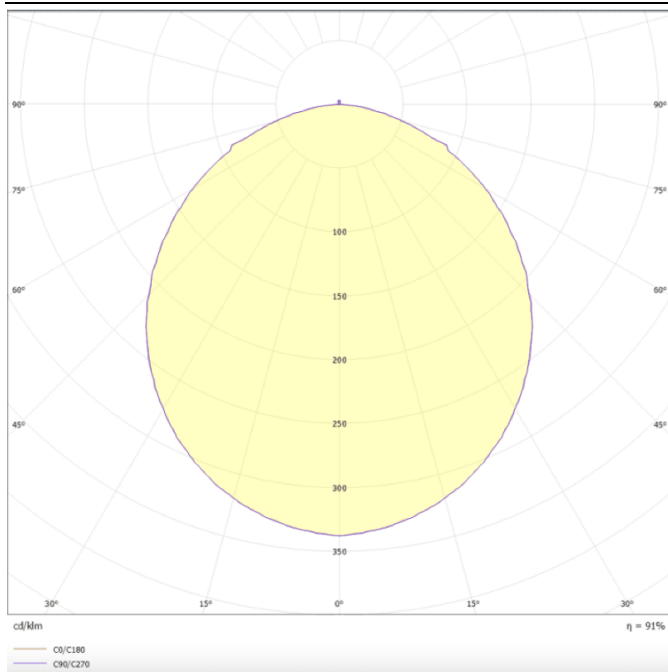

Dimensions

Product dimensions (mm) 596x596x35

Esquema

Curva fotométrica

B-PANEL

Luminaria empotrable Lavov de la familia B-PANEL con una potencia de 30W y una optica de 120 grados. Dimensiones 596x596x35mm. Con un flujo luminoso real de 3840 y una eficiencia luminosa de 128lm/W Driver On-Off y CCT 3000K.

Código artículo	86.R002.1301.01
Tipo de producto	Indoor
Categoría	Luminarias empotradas
Familia	B-PANEL
Pictograms	

Producto	
Potencia real (W)	30
Flujo luminoso real (lm)	3840
Eficacia luminosa (lm/W)	128
Ángulo de apertura	120
Life time (h)	50000h L80B10
IP	20 / 40
Color	Blanco
Chip Brand	Seoul
Driver incluido	Si
Equipo	On-Off
Temperatura de color (K)	3000
Consistencia de color (SDCM)	SDCM<3
CRI	80