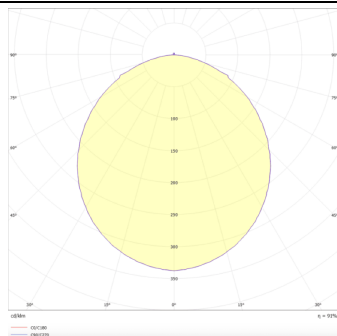

Dimensions

Product dimensions (mm) 596x596x35

Esquema

Curva fotométrica

B-PANEL

Luminaria empotrable Lavov de la familia B-PANEL con una potencia de 30W y una optica de 120 grados. Dimensiones 596x596x35mm. Con un flujo luminoso real de 3840 y una eficiencia luminosa de 128lm/W Driver On-Off y CCT 3000K.

Código artículo	86.R002.1301.01
Tipo de producto	Indoor
Categoría	Luminarias empotradas
Familia	B-PANEL
Pictograms	

Producto	
Potencia real (W)	30
Flujo luminoso real (lm)	3840
Eficacia luminosa (lm/W)	128
Ángulo de apertura	120
Life time (h)	50000h L80B10
IP	20 / 40
Color	Blanco
Chip Brand	Seoul
Driver incluido	Si
Equipo	On-Off
Temperatura de color (K)	3000
Consistencia de color (SDCM)	SDCM<3
CRI	80