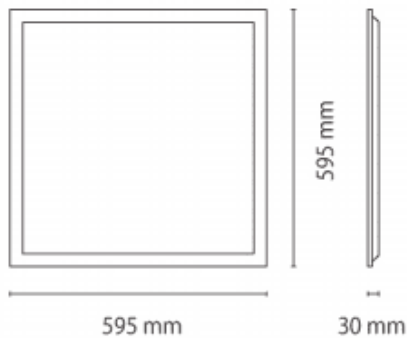

B-PANEL

Luminaria empotrable Lavov de la familia B-PANEL con una potencia de 30Wy una optica de 120 grados. . Dimensiones 596x596x35mm.Con un flujo luminoso real de 3840 y una eficiencia luminosa de 128lm/W DriverOn-Off y CCT 3000K.

Dimensions

Product dimensions (mm) **596x596x30**

Esquema

Curva fotométrica

Código artículo	86.R002.1301.01
Tipo de producto	Indoor
Categoría	Luminarias empotradas
Familia	B-PANEL
Subfamilia	B-PANEL
Pictograms	

Producto	
Potencia real (W)	30
Flujo luminoso real (lm)	3600
Eficacia luminosa (lm/W)	120
Ángulo de apertura	120
Tiempo de vida	50000h L80B10
IP	44
Color	Blanco
Marca del LED	Seoul
Driver incluido	Si
Equipo	On-Off
Fuente de luz	LED
Tipo de LED	SMD
Temperatura de color (K)	3000
Consistencia de color (SDCM)	SDCM3
CRI	80