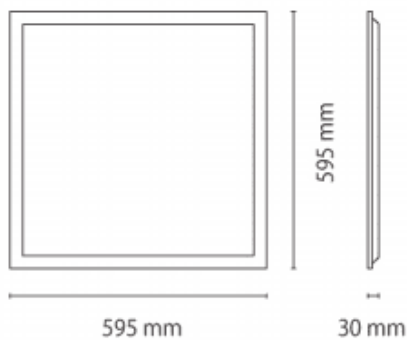

B-PANEL

Luminaria empotrable Lavov de la familia B-PANEL con una potencia de 30W y una óptica de 120 grados. . Dimensiones 596x596x35mm. Con un flujo luminoso real de 3840 y una eficiencia luminosa de 128lm/W Driver DALI y CCT 3000K.

Dimensions

Product dimensions (mm) **596x596x30**

Esquema

Curva fotométrica

Código artículo	86.R002.1303.01
Tipo de producto	Indoor
Categoría	Luminarias empotradas
Familia	B-PANEL
Subfamilia	B-PANEL
Pictograms	

Producto	
Potencia real (W)	30
Flujo luminoso real (lm)	3600
Eficacia luminosa (lm/W)	120
Ángulo de apertura	120
Life time (h)	50000h L80B10
IP	44
Color	Blanco
Chip Brand	Seoul
Driver incluido	Si
Equipo	DALI
Temperatura de color (K)	3000
Consistencia de color (SDCM)	SDCM<3
CRI	80