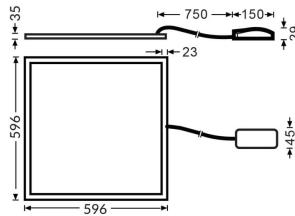

B-PANEL

Luminaria empotrable Lavov de la familia B-PANEL con una potencia de 30Wy una optica de 120 grados. . Dimensiones 596x596x35mm.Con un flujo luminoso real de 3840 y una eficiencia luminosa de 128lm/W DriverDALI y CCT 3000K.

Código artículo	86.R002.1303.01
Tipo de producto	Indoor
Categoría	Luminarias empotradas
Familia	B-PANEL
Pictograms	

Dimensions

Product dimensions (mm) 596x596x35

Esquema

Producto

Potencia real (W)	30
Flujo luminoso real (lm)	3840
Eficacia luminosa (lm/W)	128
Ángulo de apertura	120
Life time (h)	50000h L80B10
IP	20 / 40
Color	Blanco
Chip Brand	Seoul
Driver incluido	Si
Equipo	DALI
Temperatura de color (K)	3000
Consistencia de color (SDCM)	SDCM<3
CRI	80

Curva fotométrica