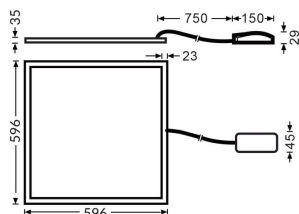

B-PANEL

Luminaria empotrable Lavov de la familia B-PANEL con una potencia de 30Wy una optica de 120 grados. . Dimensiones 596x596x35mm.Con un flujo luminoso real de 3840 y una eficiencia luminosa de 128lm/W DriverDALI y CCT 3000K.

Código artículo	86.R002.1303.01
Tipo de producto	Indoor
Categoría	Luminarias empotradas
Familia	B-PANEL

Pictograms

Dimensions

Product dimensions (mm) 596x596x35

Esquema

Producto

Potencia real (W)	30
Flujo luminoso real (lm)	3840
Eficacia luminosa (lm/W)	128
Ángulo de apertura	120
Life time (h)	50000h L80B10
IP	20 / 40
Color	Blanco
Chip Brand	Seoul
Driver incluido	Si
Equipo	DALI
Temperatura de color (K)	3000
Consistencia de color (SDCM)	SDCM<3
CRI	80

Curva fotométrica