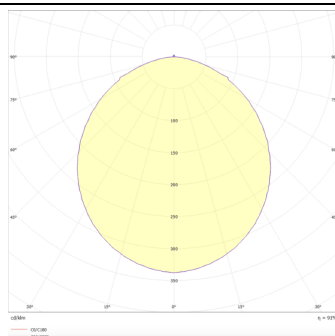

B-PANEL

Luminaria empotrable Lavov de la familia B-PANEL con una potencia de 30Wy una optica de 120 grados. . Dimensiones 596x596x35mm.Con un flujo luminoso real de 3840 y una eficiencia luminosa de 128lm/W DriverDALI y CCT 3000K.

Código artículo	86.R002.1303.01
Tipo de producto	Indoor
Categoría	Luminarias empotradas
Familia	B-PANEL
Subfamilia	B-PANEL
Pictograms	

Dimensions

Product dimensions (mm) 596x596x35

Esquema

Curva fotométrica

Producto	
Potencia real (W)	30
Flujo luminoso real (lm)	3840
Eficiencia luminosa (lm/W)	128
Ángulo de apertura	120
Life time (h)	50000h L80B10
IP	20 / 40
Color	Blanco
Chip Brand	Seoul
Driver incluido	Si
Equipo	DALI
Temperatura de color (K)	3000
Consistencia de color (SDCM)	SDCM<3
CRI	80