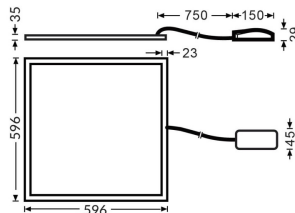

B-PANEL

Luminaria empotrable Lavov de la familia B-PANEL con una potencia de 30Wy una optica de 120 grados. . Dimensiones 596x596x35mm.Con un flujo luminoso real de 3840 y una eficiencia luminosa de 128lm/W DriverDALI y CCT 3000K.

Código artículo	86.R002.1303.01
Tipo de producto	Indoor
Categoría	Luminarias empotradas
Familia	B-PANEL
Subfamilia	B-PANEL
Pictograms	

Dimensions

Product dimensions (mm) 596x596x35

Esquema

Curva fotométrica

Producto	
Potencia real (W)	30
Flujo luminoso real (lm)	3840
Eficiencia luminosa (lm/W)	128
Ángulo de apertura	120
Life time (h)	50000h L80B10
IP	20 / 40
Color	Blanco
Chip Brand	Seoul
Driver incluido	Si
Equipo	DALI
Temperatura de color (K)	3000
Consistencia de color (SDCM)	SDCM<3
CRI	80