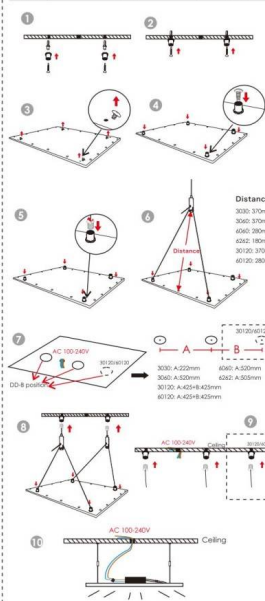

► RECESSED IN A CUT-OUT HOLE

Accessories	3030	3060	6060	6262	30120	60120
		X 4			X 6	

► RECESSED IN FALSE-CEILING FRAME

► SUSPENSION

Accessories	3030	3060	6060	6262	30120	60120
		X 2			X 3	
		X 2			X 3	
		X 4			X 6	
		X 2			X 3	
		X 2			X 3	

► CEILING & WALL MOUNTED

Accessories	3030	3060	6060	6262	30120	60120
		X 4			X 6	
		X 4			X 6	
		X 4			X 6	
		X 4			X 6	
		X 4			X 6	
		X 4			X 6	

► FRAME MOUNTED

Accessories	3030	3060	6060	6262	30120	60120
Frame A		X 2			X 2	
Frame B		X 2			X 2	
		X 8			X 8	
		X 4			X 6	