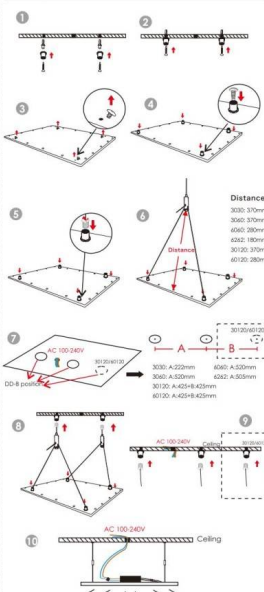

► RECESSED IN A CUT-OUT HOLE

Accessories	3030	3040	6040	6242	30120	60120
		X 4			X 6	

► RECESSED IN FALSE-CEILING FRAME

► SUSPENSION

Accessories	3030	3040	6040	6242	30120	60120
		X 2			X 3	
		X 2			X 3	
		X 4			X 6	
		X 2			X 3	
		X 2			X 3	

► CEILING & WALL MOUNTED

Accessories	3030	3040	6040	6242	30120	60120
		X 4			X 6	
		X 4			X 6	
		X 4			X 6	
		X 4			X 6	
		X 4			X 6	
		X 4			X 6	

► FRAME MOUNTED

Accessories	3030	3040	6040	6242	30120	60120
Frame A			X 2			X 2
Frame B			X 2			X 2
			X 8			X 8
			X 4			X 6